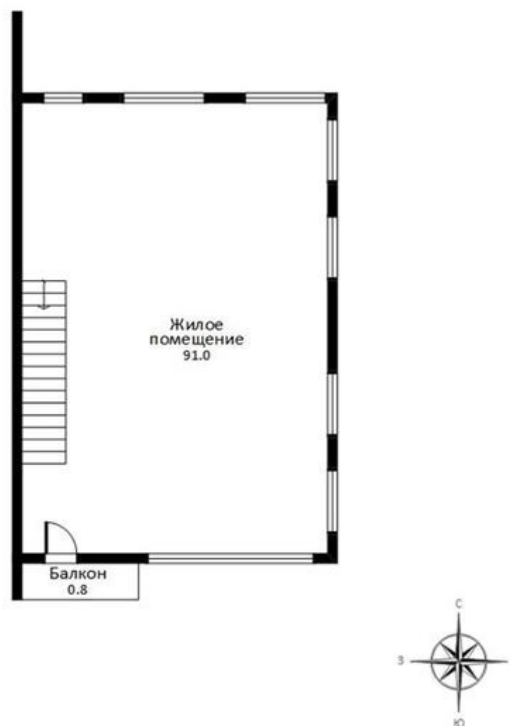

## ОПИСАНИЕ ТАУНХАУСА

Торцевой таунхаус с большим участком, оперативный показ!  
Таунхаус без отделки 274.8 кв.м. на участке 5 соток.

У дома свободная планировка и высокие потолки (3,5 метра), что позволяет выбрать предпочтительное расположение комнат, не теряя ни одного ценного метра.

# ТАУНХАУС В ПОСЕЛКЕ «ПАРК ФОНТЕ»

1 ЭТАЖ

Общая площадь: 310 кв.м.

# ТАУНХАУС В ПОСЕЛКЕ «ПАРК ФОНТЕ»

2 ЭТАЖ

Общая площадь: 310 кв.м.