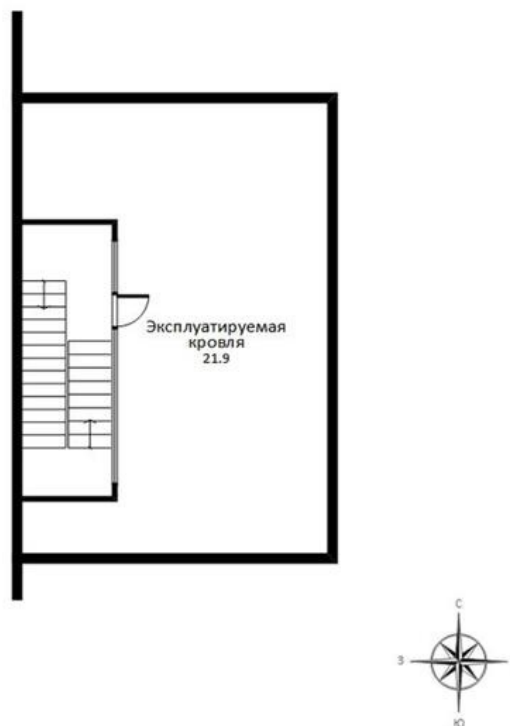

# ТАУНХАУС В ПОСЕЛКЕ «ПАРК ФОНТЕ»

3 ЭТАЖ

Общая площадь: 310 кв.м.

## ЭКСПЛУАТИРУЕМАЯ КРОВЛЯ

---

---

Общая площадь: 310 кв.м.