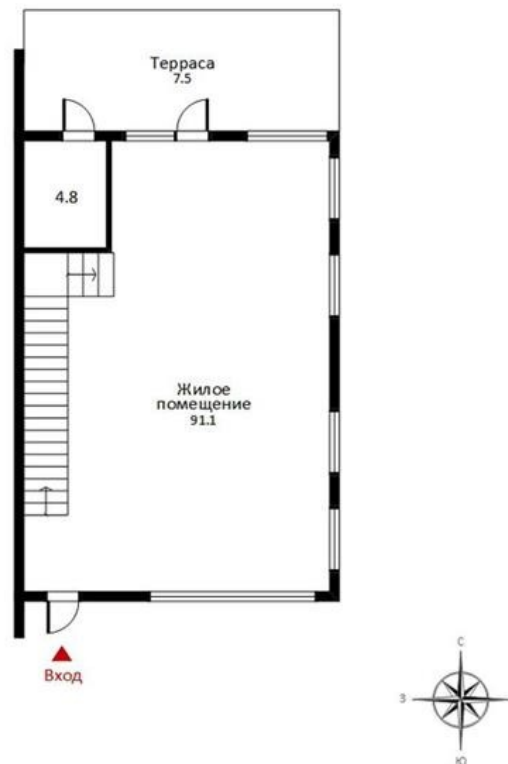

ТАУНХАУС В ПОСЕЛКЕ «ПАРК ФОНТЕ»

1 ЭТАЖ

Общая площадь: 310 кв.м.