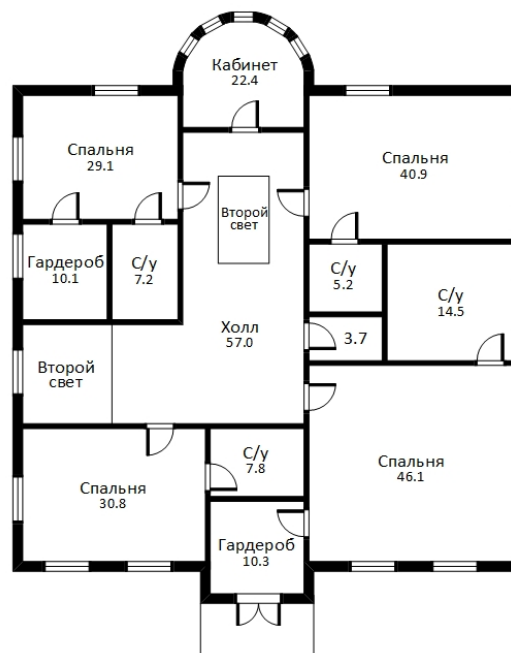

ДОМ В ПОСЕЛКЕ «АНТОНОВКА»

ПОЭТАЖНОЕ ОПИСАНИЕ

1 этаж: гостиная, кухня-столовая, гостевая спальня-кабинет, прихожая, тамбур, кладовка, котельная, с/у, гаража на 2 м\м;

2 этаж: холл, детская спальня со своим с/у и гардеробной, кабинет, мастер-спальня со своим с/у и гардеробной, 2 гостевых спальни со своими с/у.

ДОМ В ПОСЕЛКЕ «АНТОНОВКА»

1 ЭТАЖ

Общая площадь: 640,0 кв.м

ДОМ В ПОСЕЛКЕ «АНТОНОВКА»

2 ЭТАЖ

Общая площадь: 640,0 кв.м

ДОМ В ПОСЕЛКЕ «АНТОНОВКА»

БАНЯ

Общая площадь: 158,0 кв.м

ДОМ В ПОСЕЛКЕ «АНТОНОВКА»

ОПИСАНИЕ УЧАСТКА

Приватный участок правильной формы, посажен газон. На территории расположен СПА-комплекс из алтайского кедра 158 кв.м2 (под отделку). Центральные коммуникации.