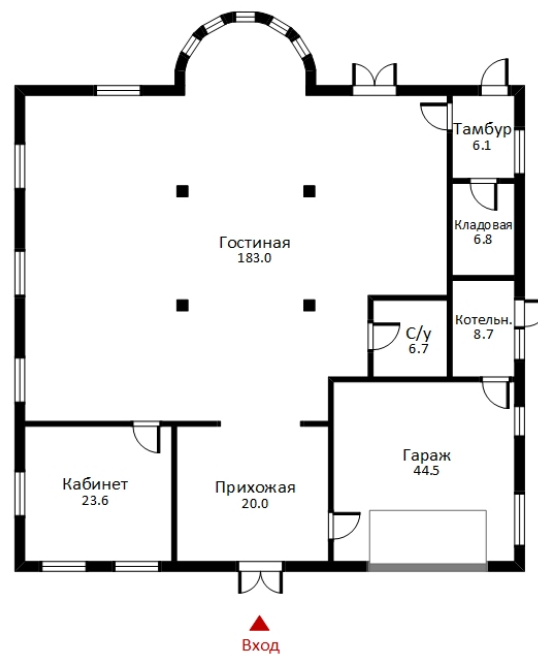

ДОМ В ПОСЕЛКЕ «АНТОНОВКА»

ПОЭТАЖНОЕ ОПИСАНИЕ

1 этаж: гостиная, кухня-столовая, гостевая спальня-кабинет, прихожая, тамбур, кладовка, котельная, с/у, гаража на 2 м\м;

2 этаж: холл, детская спальня со своим с/у и гардеробной, кабинет, мастер-спальня со своим с/у и гардеробной, 2 гостевых спальни со своими с/у.

ДОМ В ПОСЕЛКЕ «АНТОНОВКА»

1 ЭТАЖ

Общая площадь: 640,0 кв.м

ДОМ В ПОСЕЛКЕ «АНТОНОВКА»

2 ЭТАЖ

Общая площадь: 640,0 кв.м

ДОМ В ПОСЕЛКЕ «АНТОНОВКА»

БАНЯ

Общая площадь: 158,0 кв.м

ДОМ В ПОСЕЛКЕ «АНТОНОВКА»

ОПИСАНИЕ УЧАСТКА

Приватный участок правильной формы, посажен газон. На территории расположен СПА-комплекс из алтайского кедра 158 кв.м2 (под отделку). Центральные коммуникации.