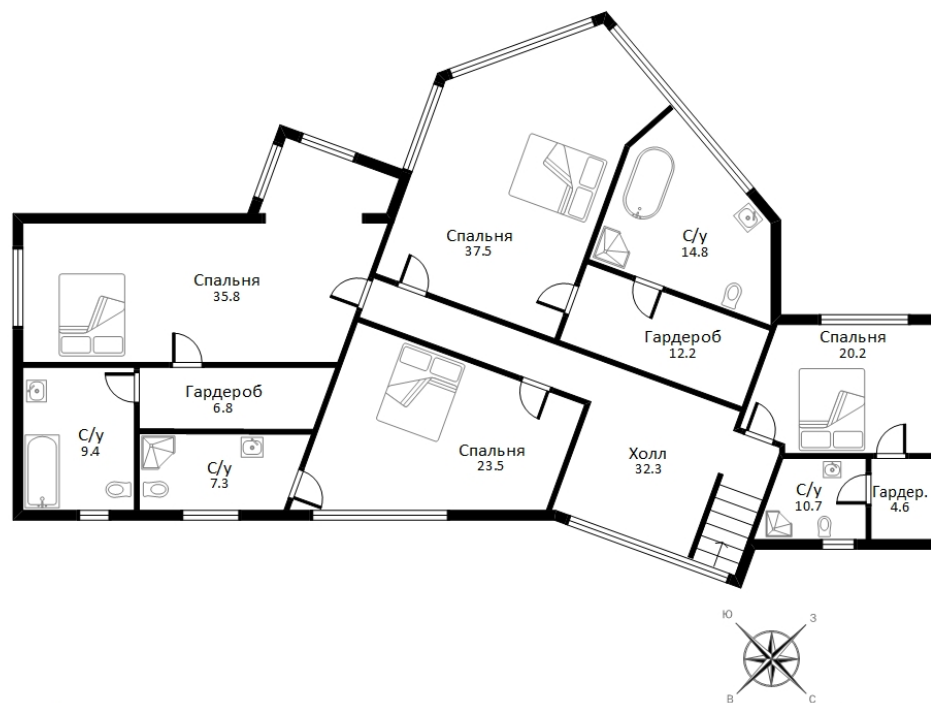

## ПОЭТАЖНОЕ ОПИСАНИЕ

1 этаж: прихожая, гардеробная, с/у, гостиная с камином, кухня, столовая, подсобка для кухни, кабинет, сауна, комната отдыха, с/у, постирочная, спальня с с/у и дополнительной комнатой, котельная, подсобное помещение, отдельно блок для персонала;

2 этаж: холл, 4 спальни с с/у и гардеробными.

## 2 ЭТАЖ

Общая площадь: 593,0 кв.м