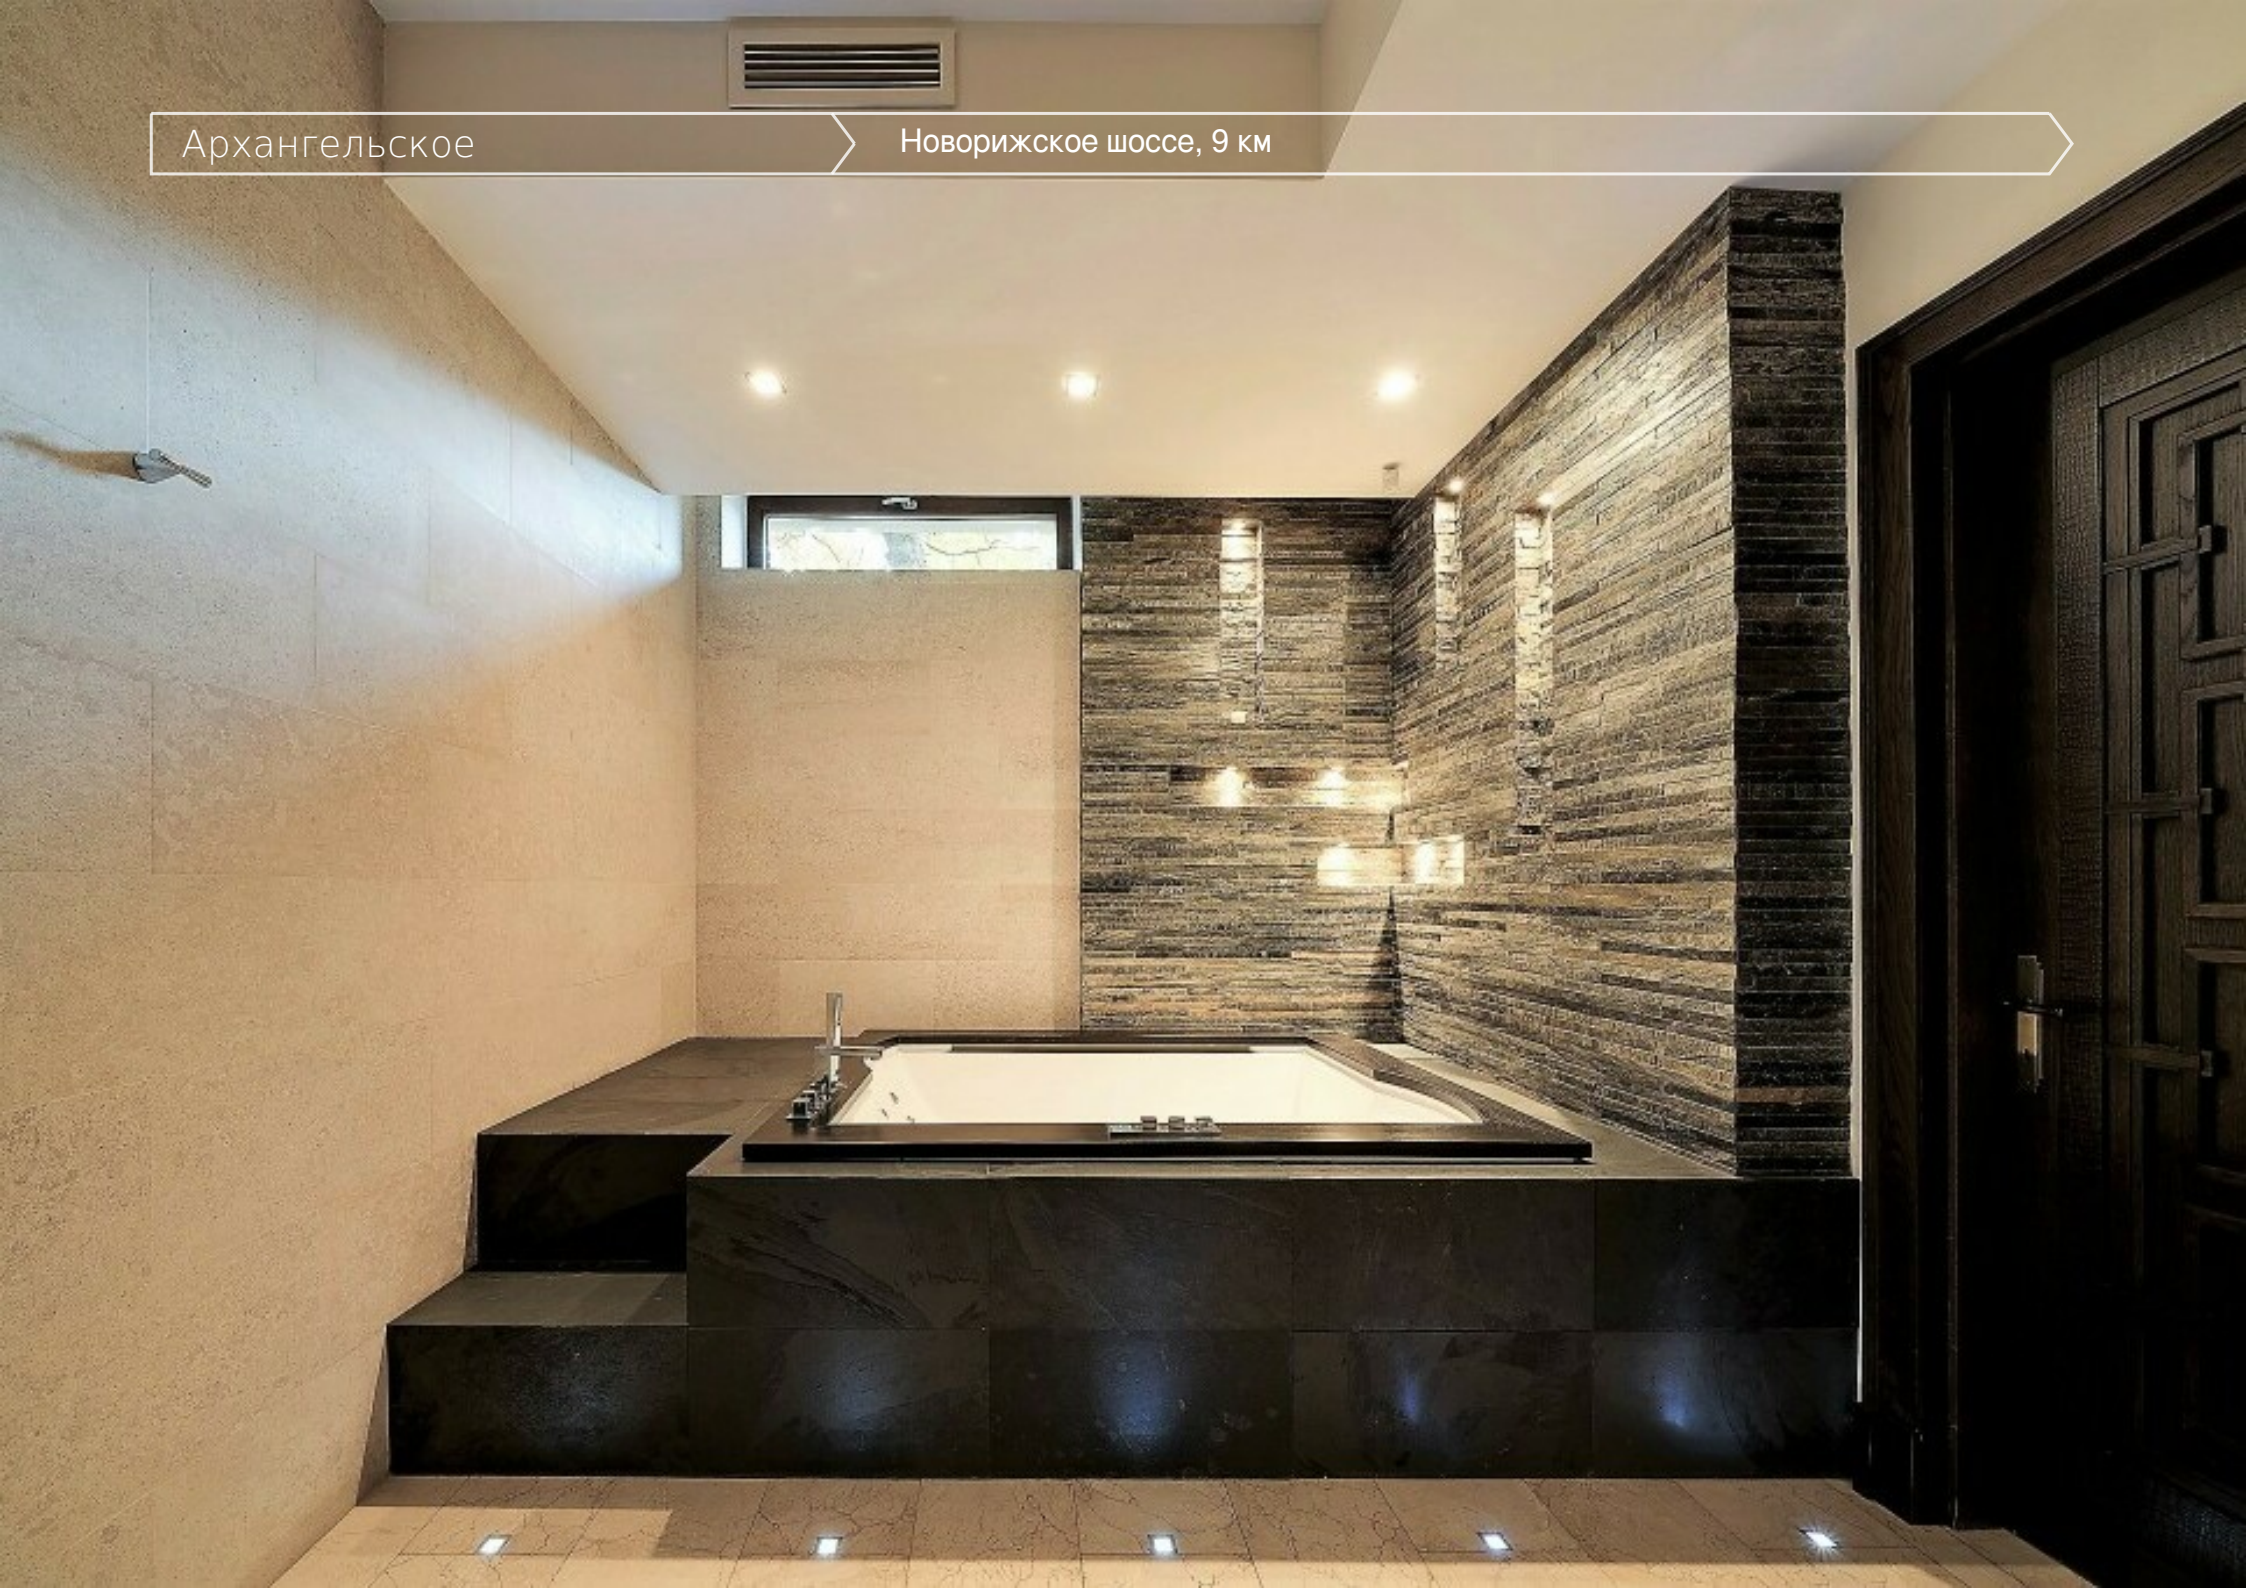

Архангельское

Новорижское шоссе, 9 км