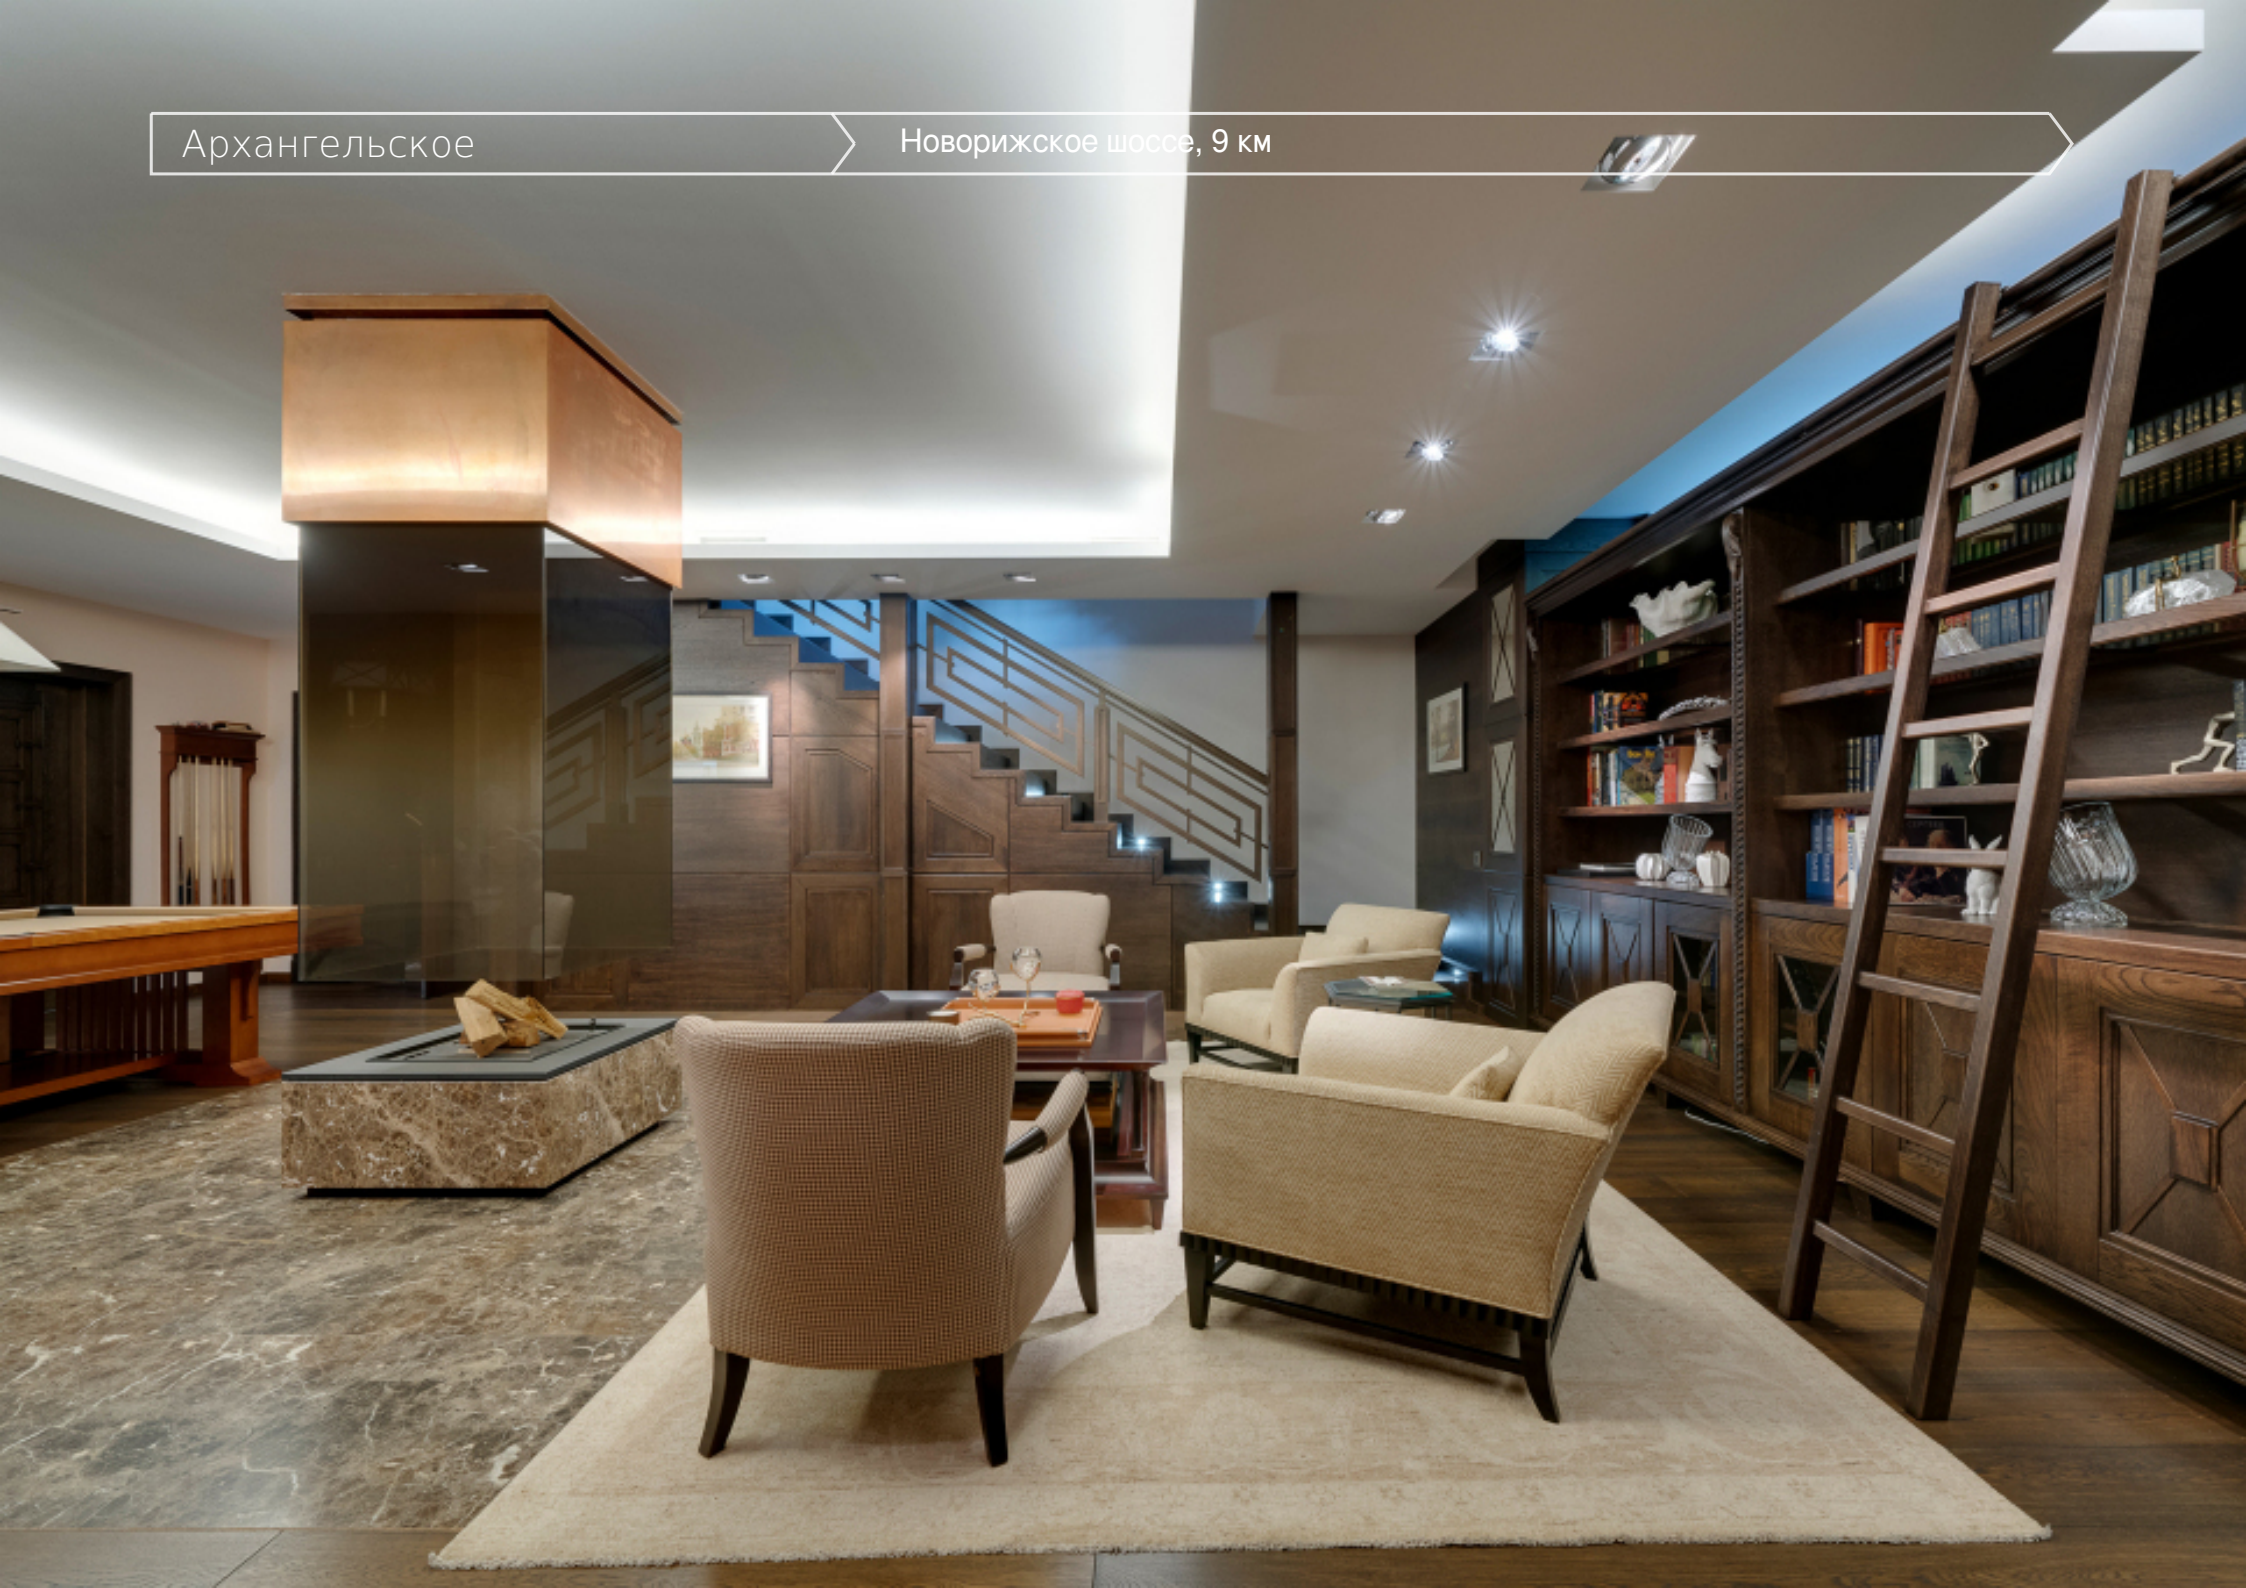

Архангельское

Новорижское шоссе, 9 км