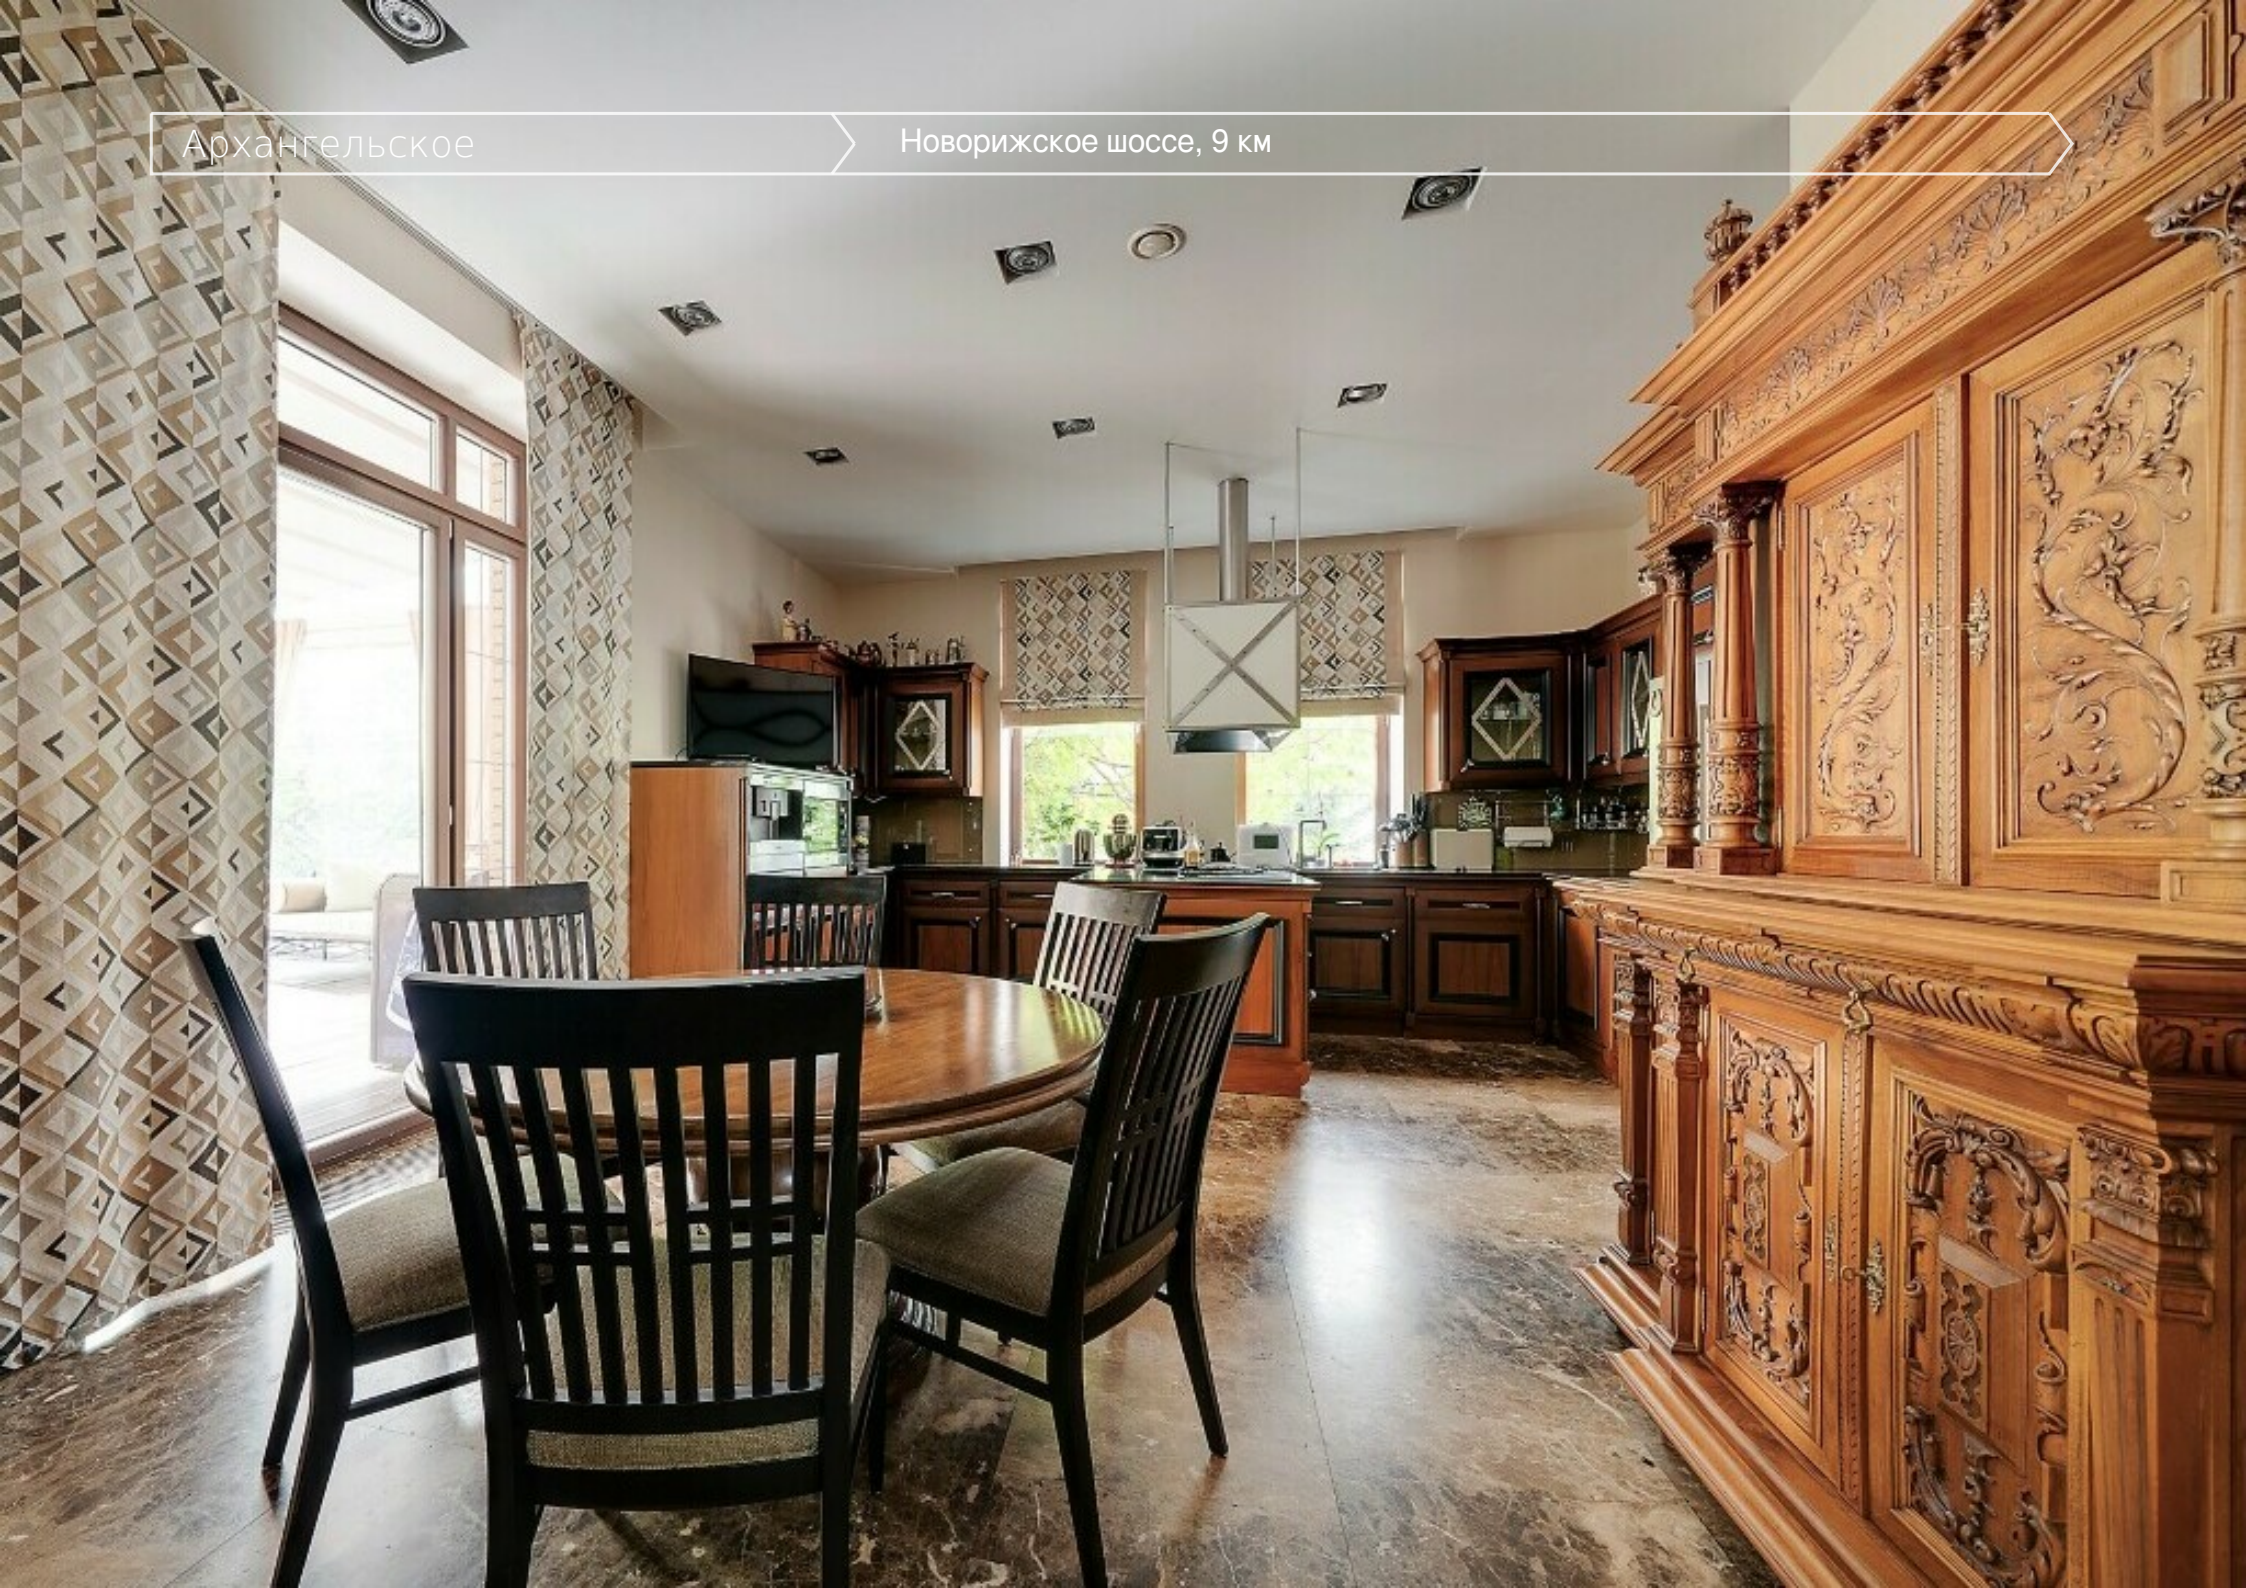

Архангельское

Новорижское шоссе, 9 км