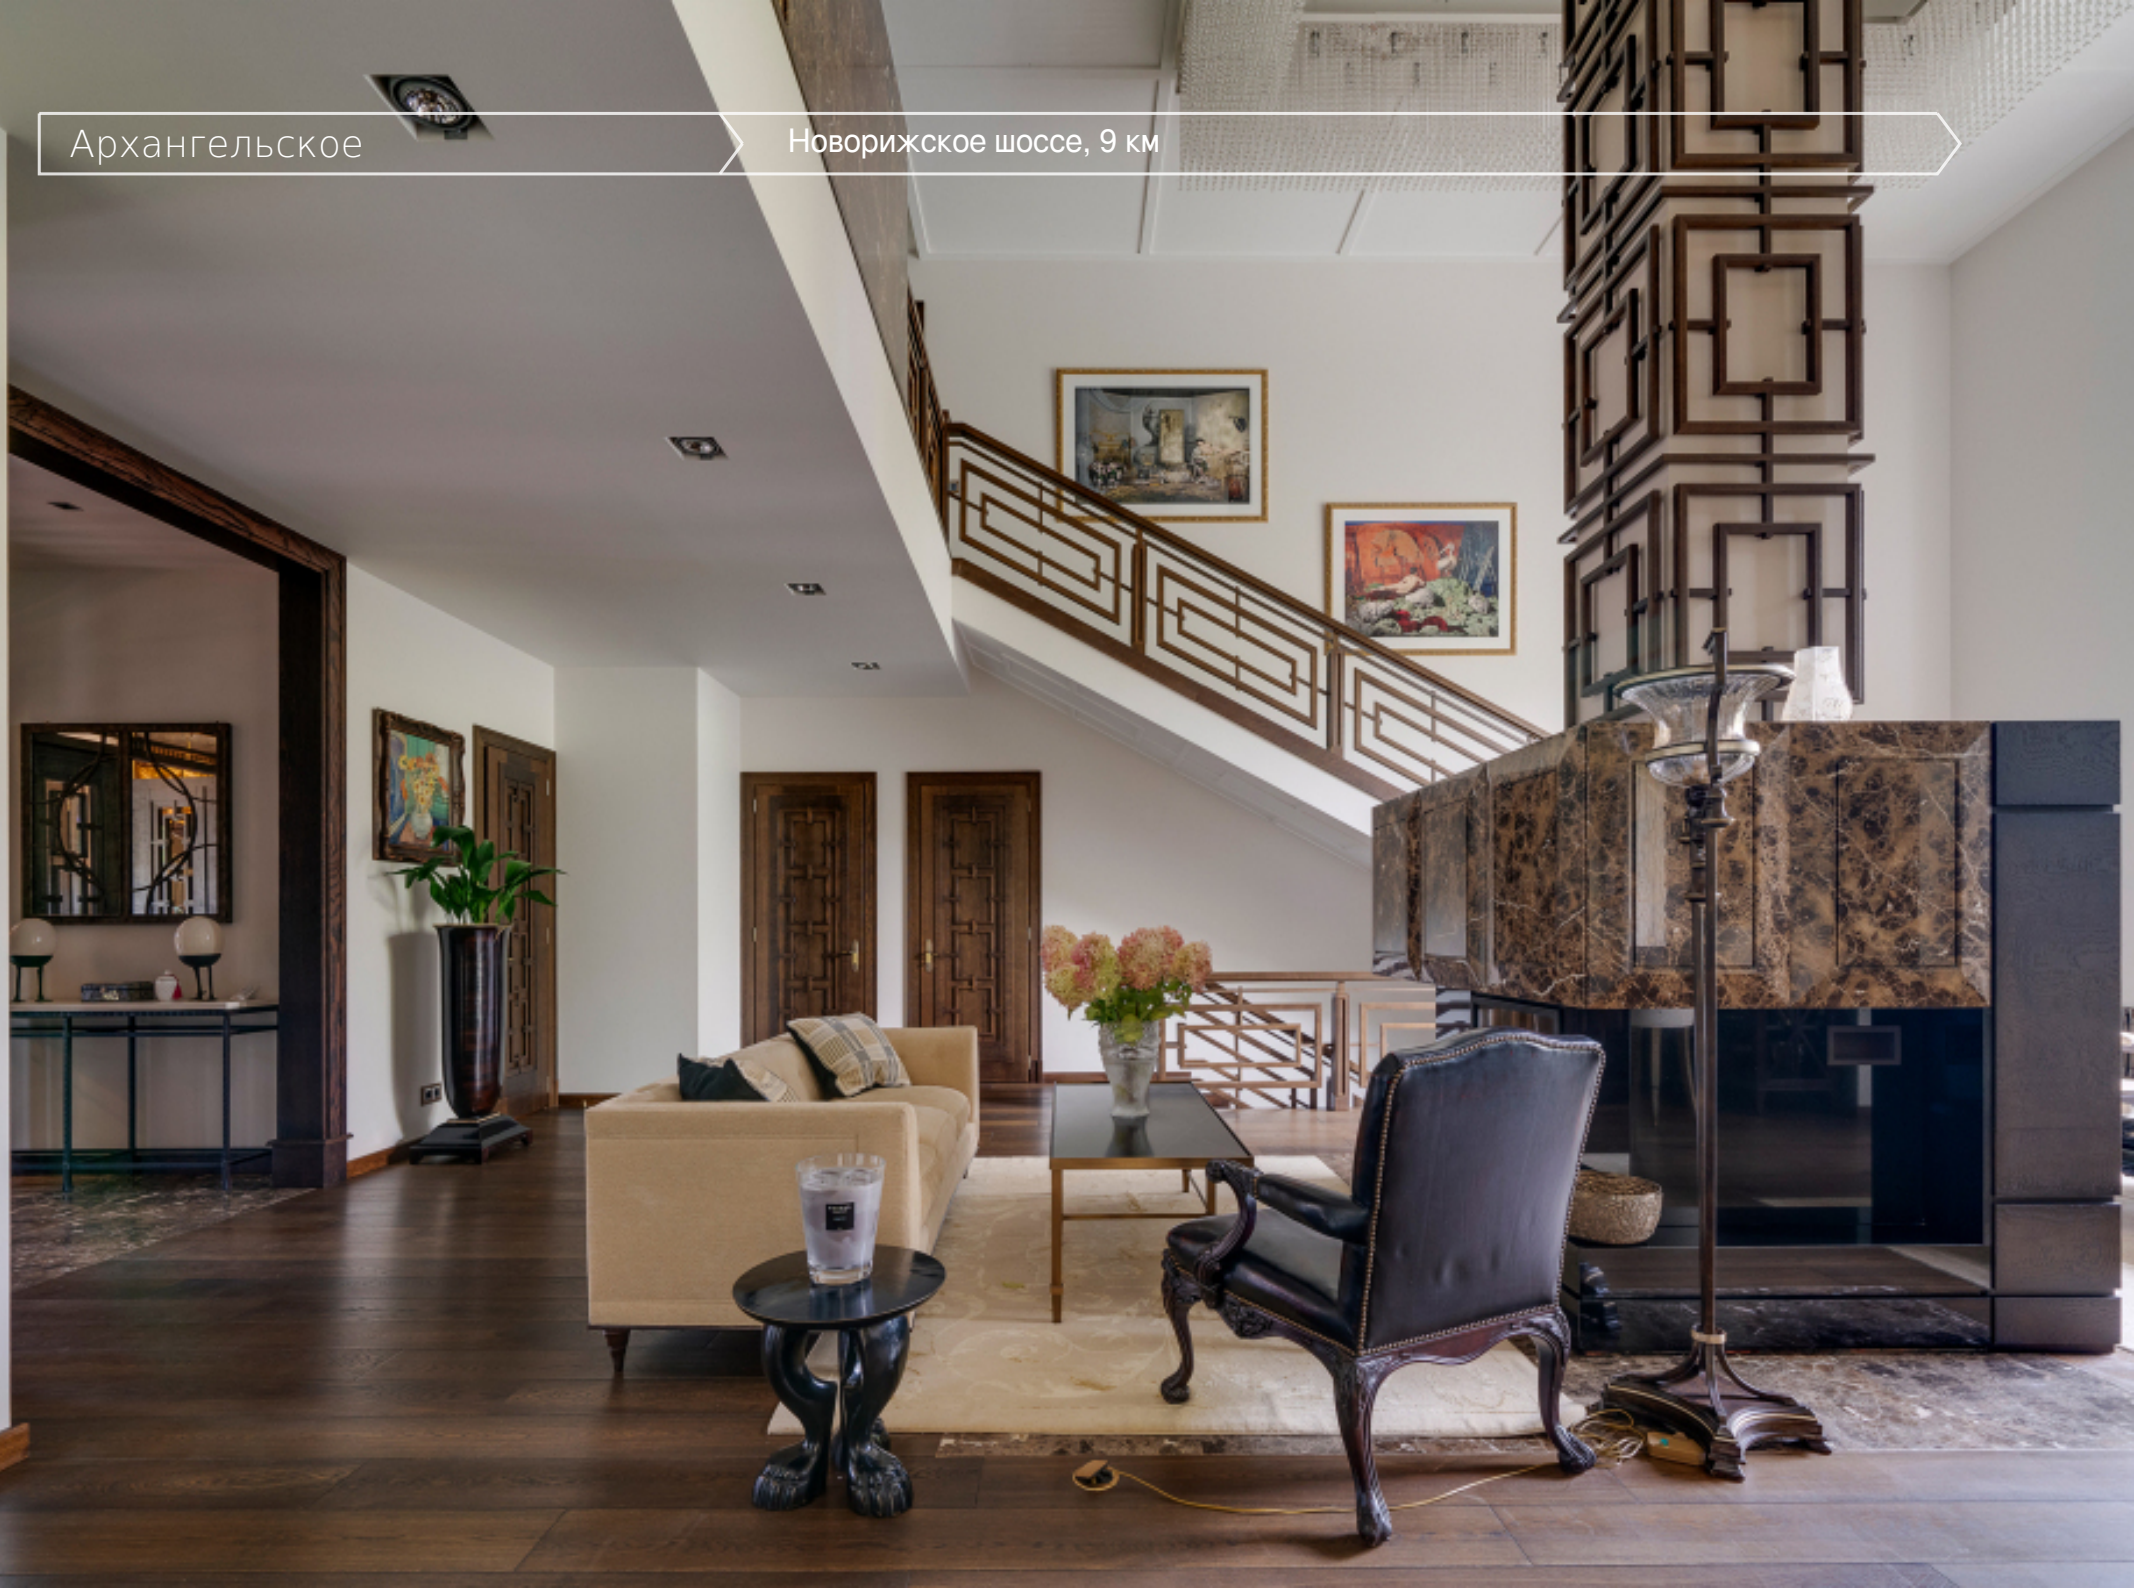

Архангельское

Новорижское шоссе, 9 км