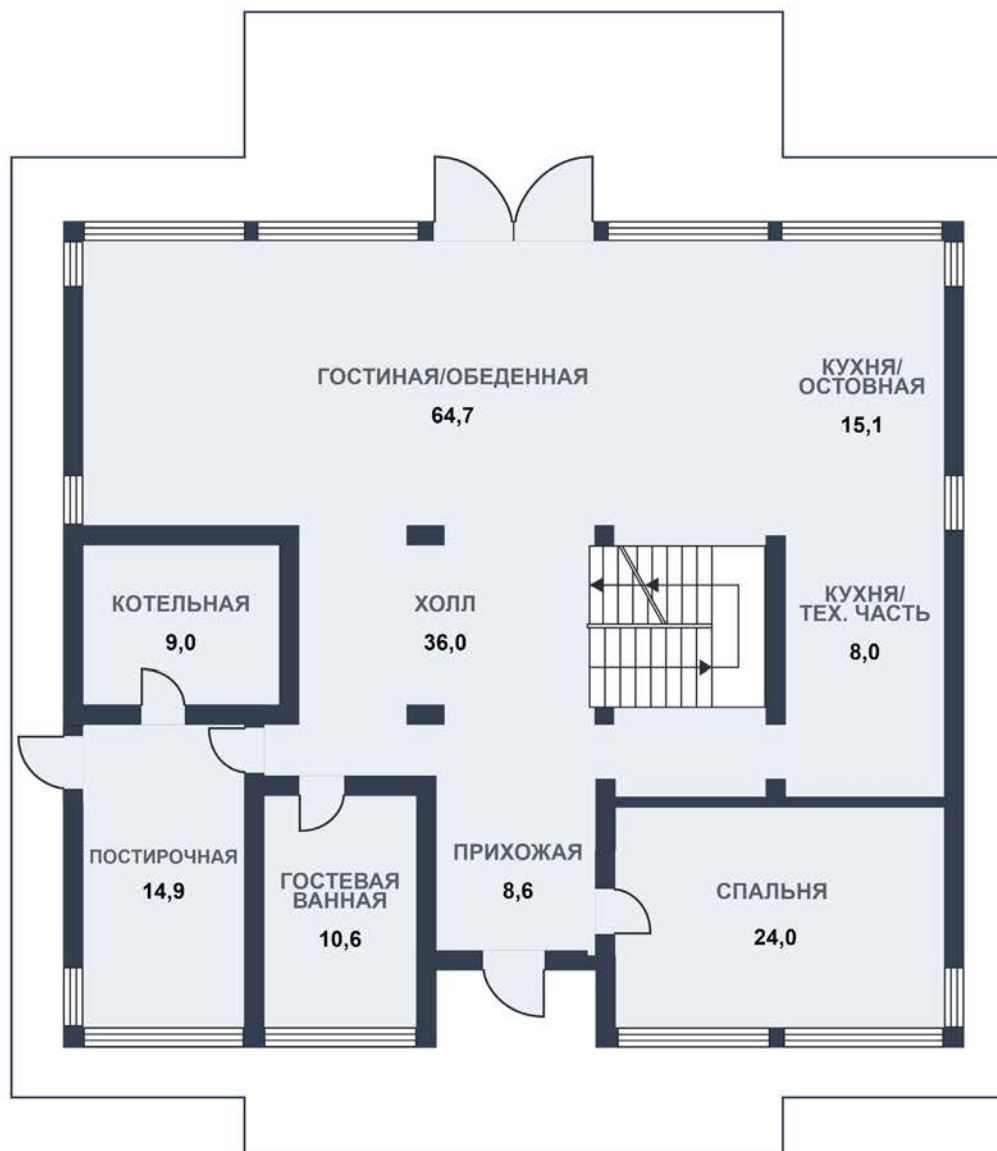

4

1 этаж

Лот 49180

Арт-Эко

Новорижское шоссе, 30 км

410 м² 15,5 сотки 2 спальни Под отделку

2 этаж

Лот 49180