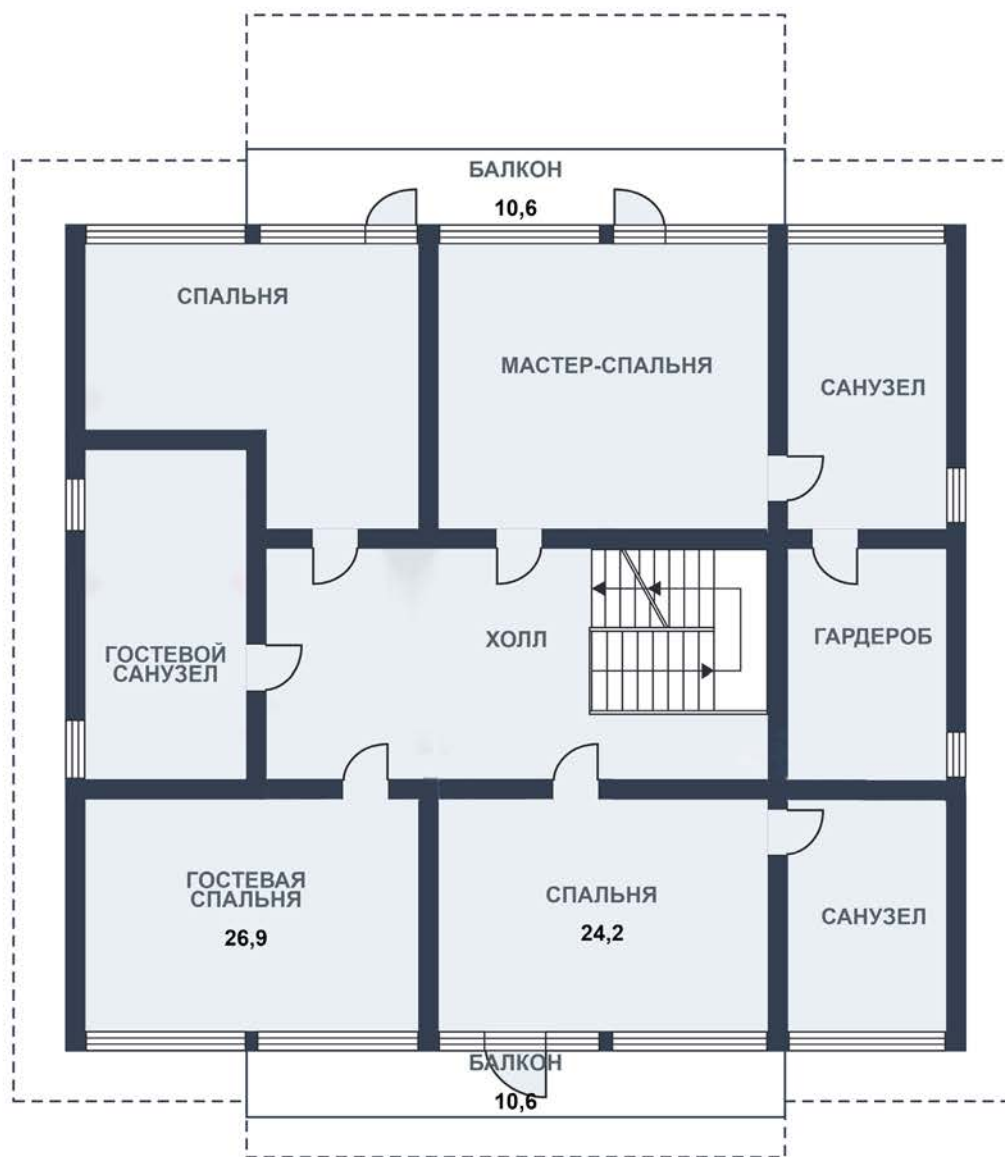

4

1 этаж

Лот 49180

Арт-Эко

Новорижское шоссе, 30 км

410 м² 15,5 сотки 2 спальни Под отделку

2 этаж

Лот 49180