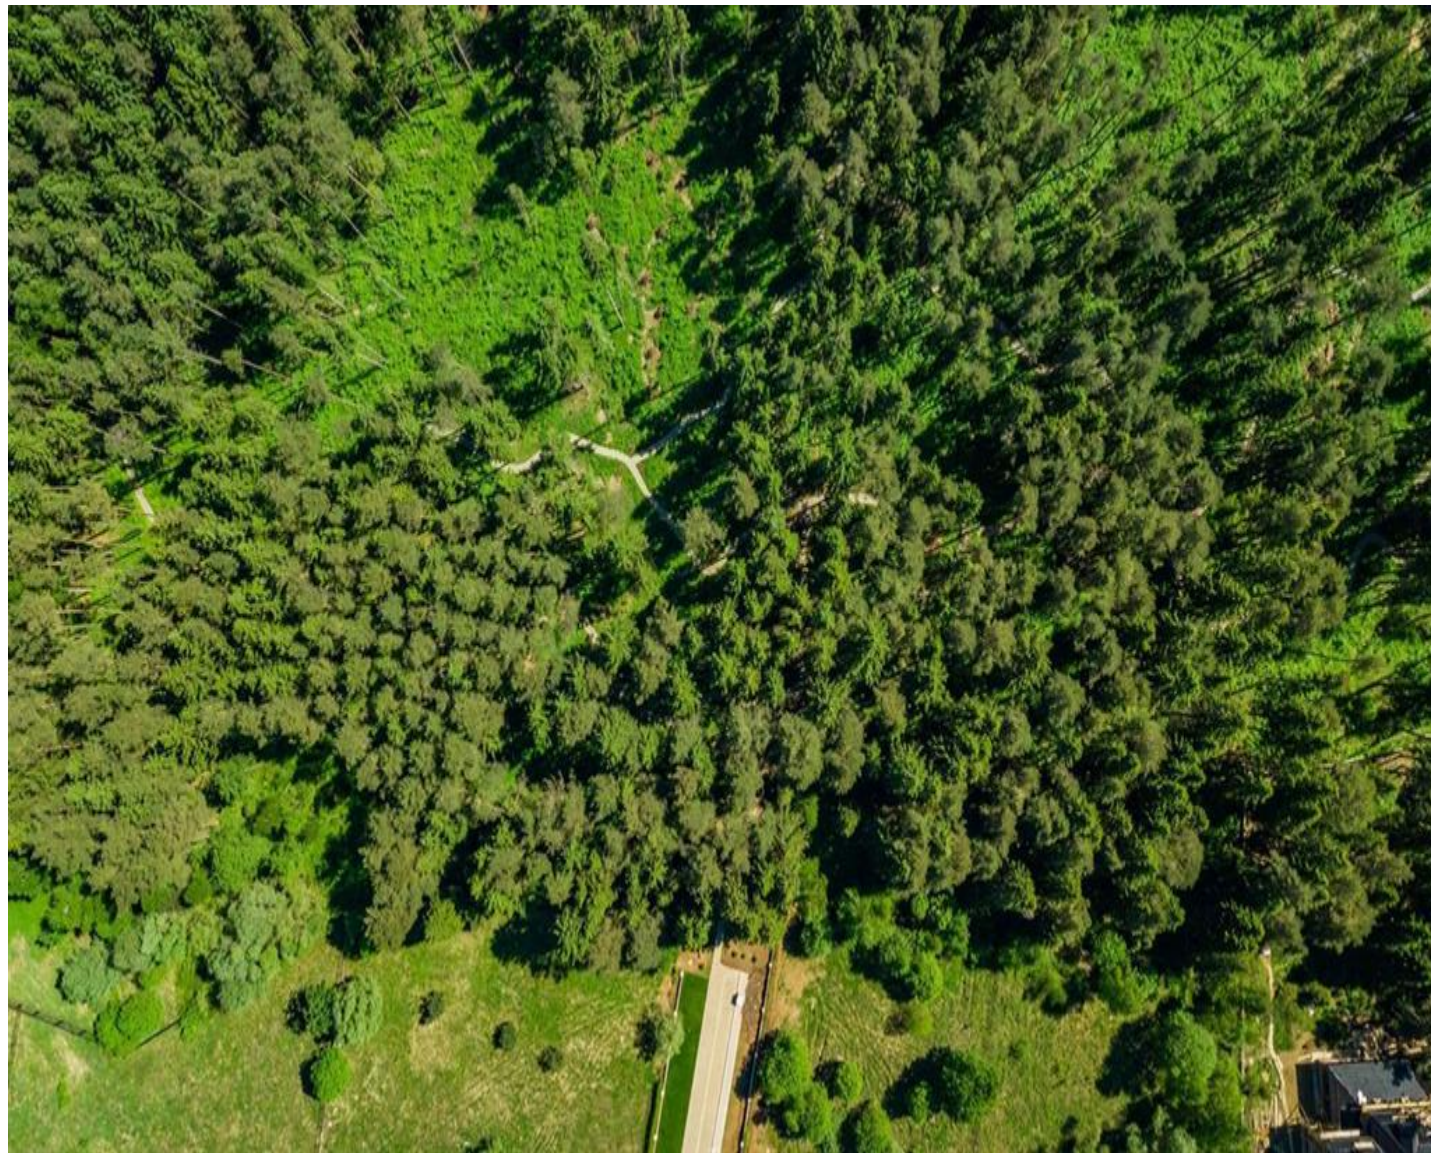

УЧАСТОК В ПОСЕЛКЕ «РЕНЕССАНС ПАРК»

ОПИСАНИЕ УЧАСТКА

Предлагается прилесной участок 55,8 соток в кп Ренессанс парк.