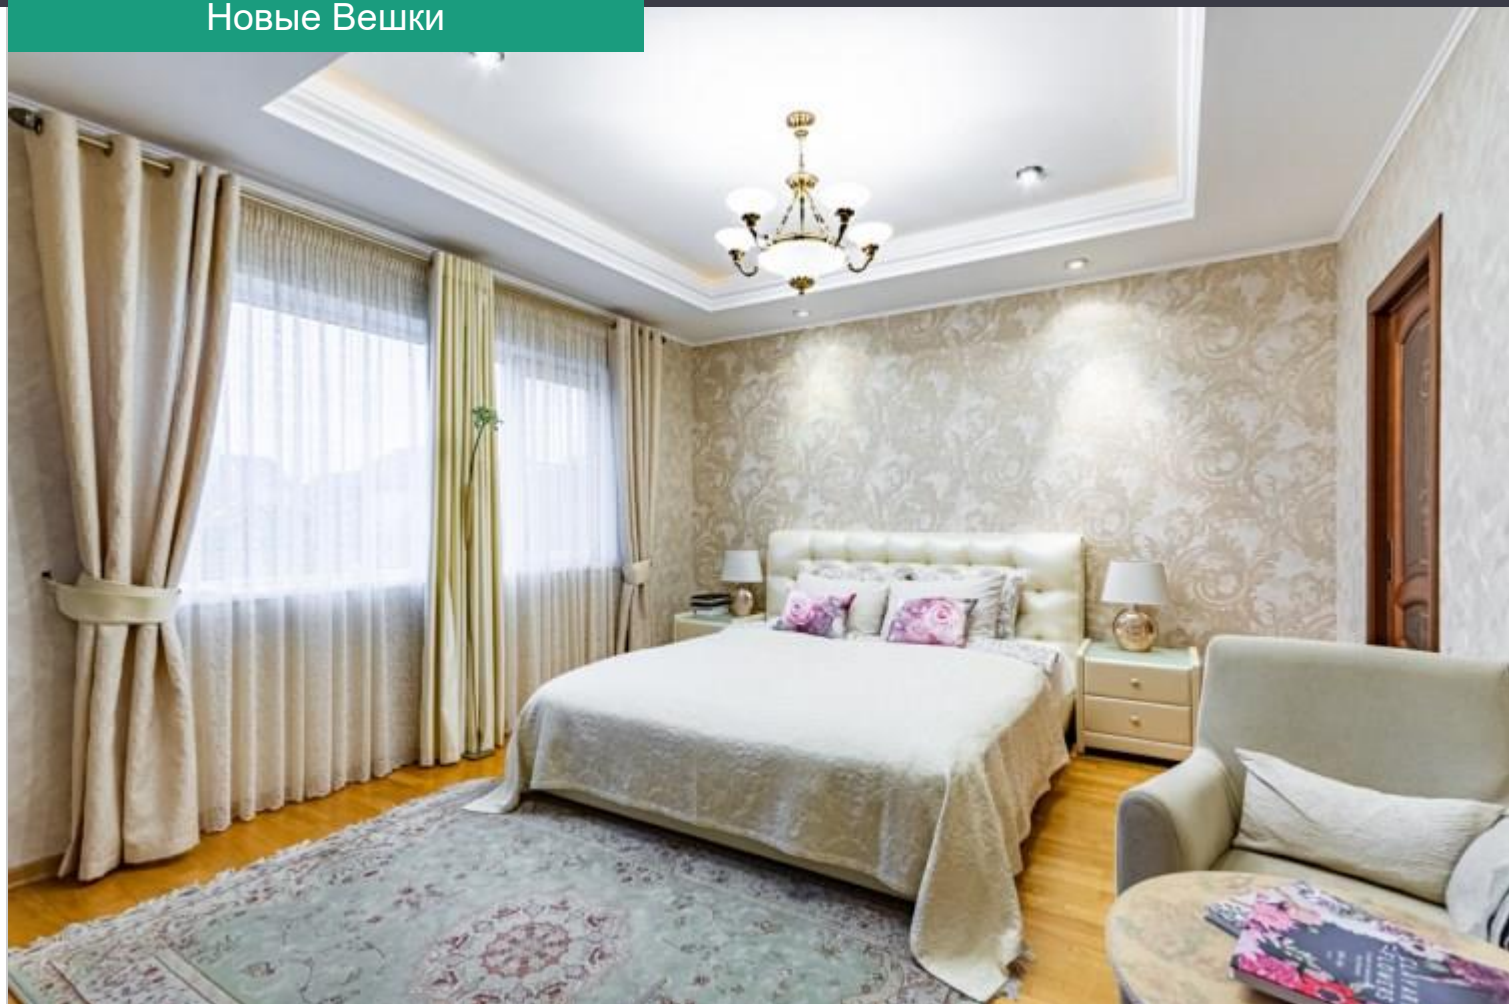

Коттеджный посёлок
Новые Вешки