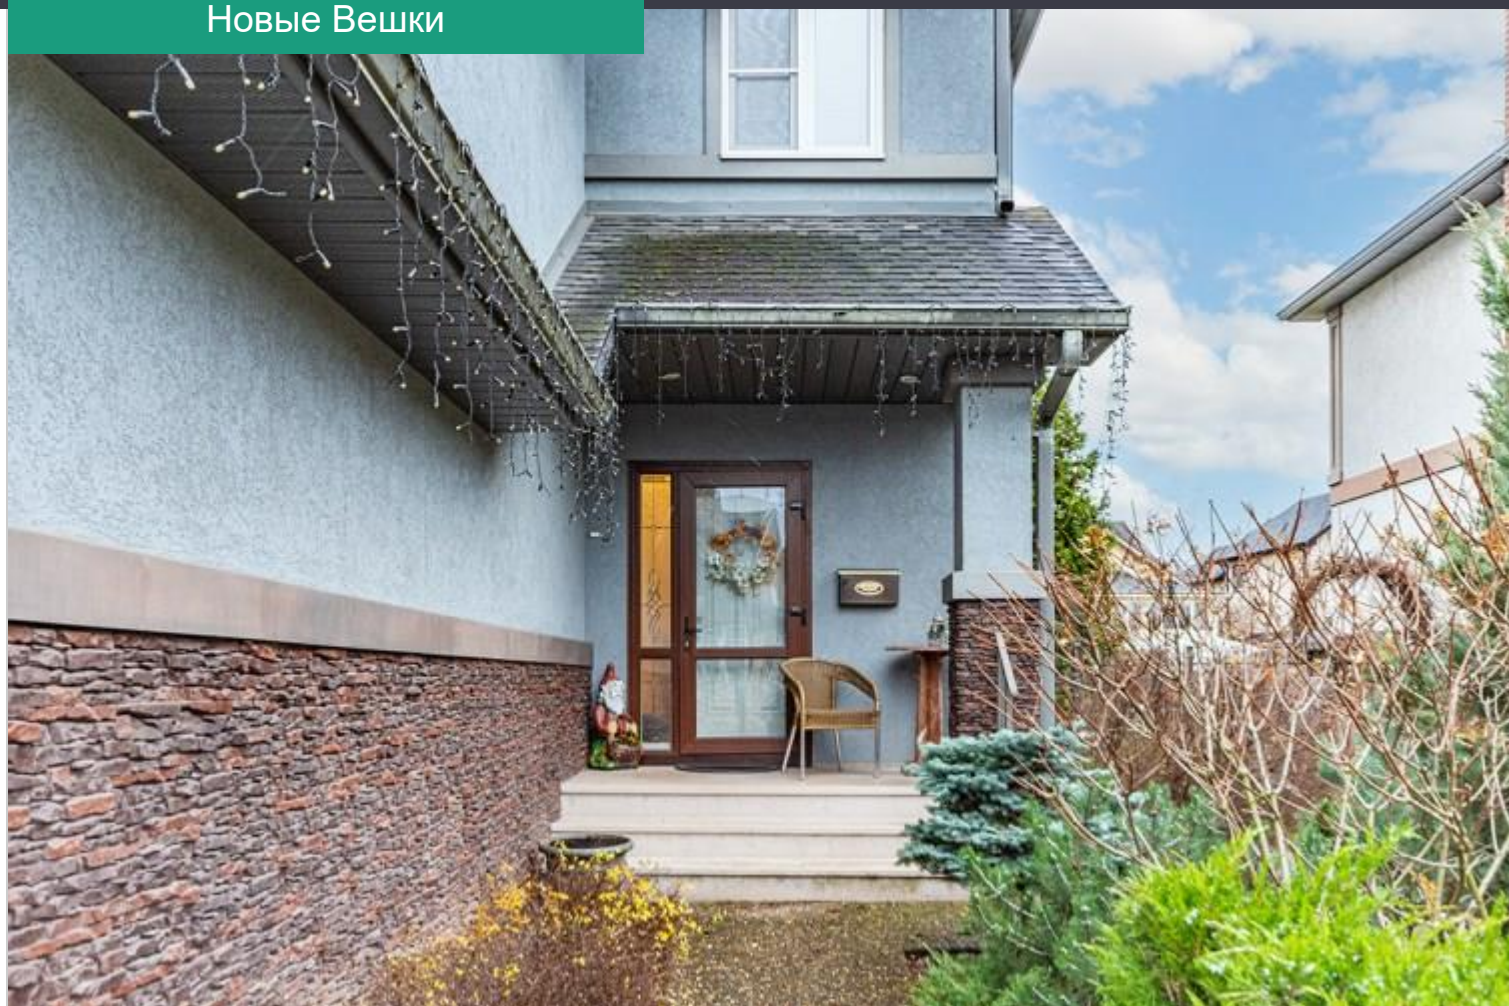

Коттеджный посёлок
Новые Вешки