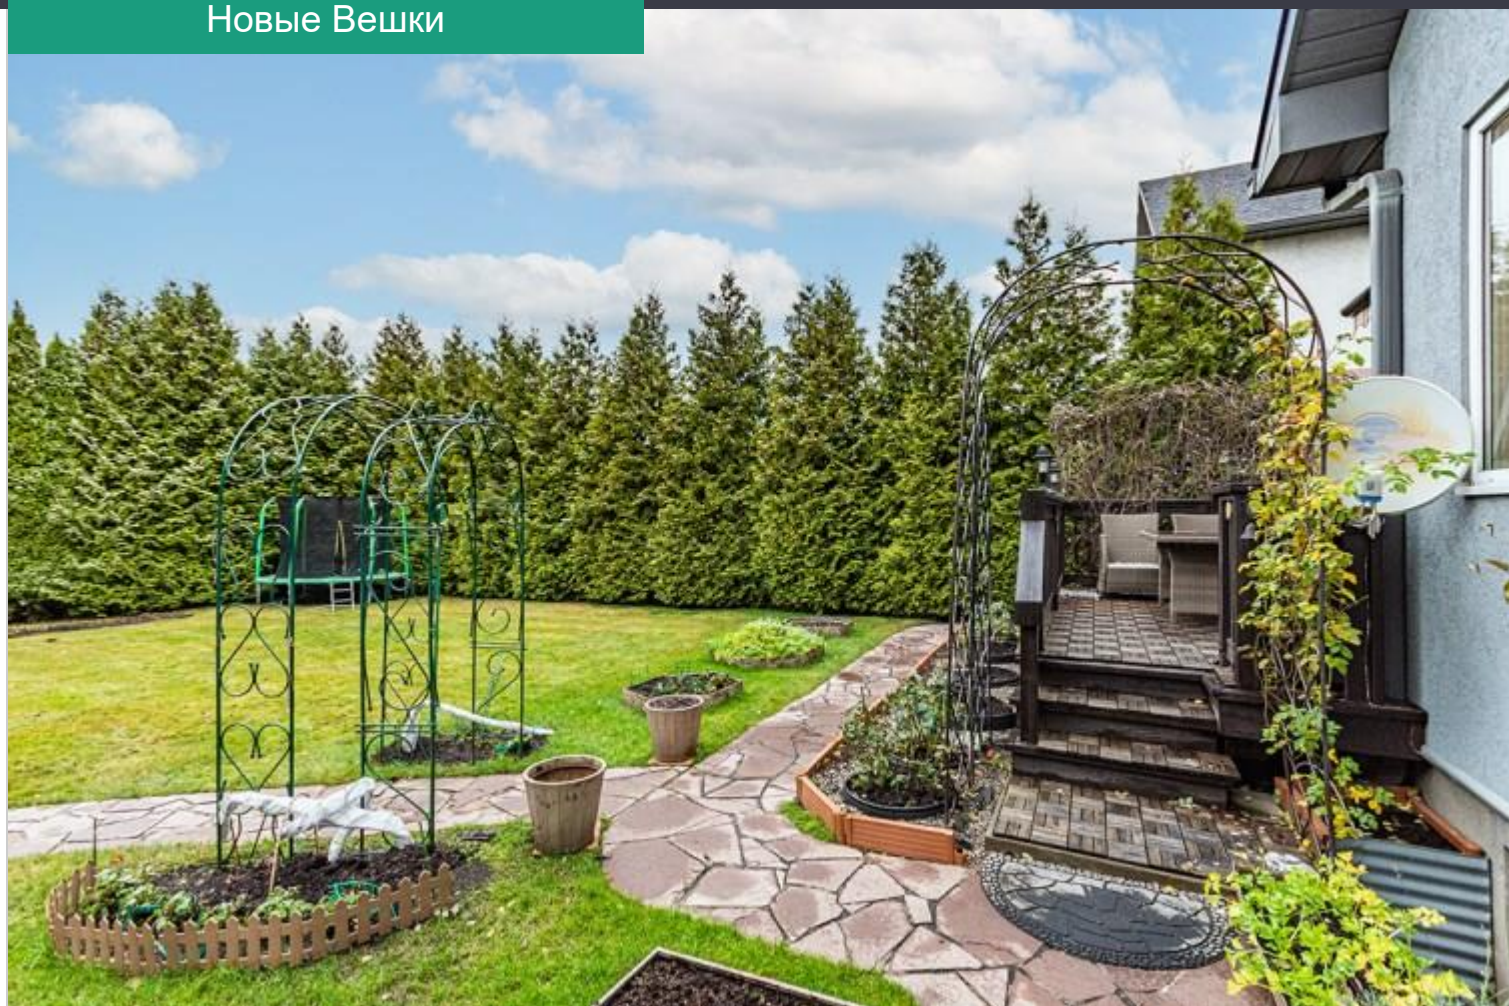

Коттеджный посёлок
Новые Вешки