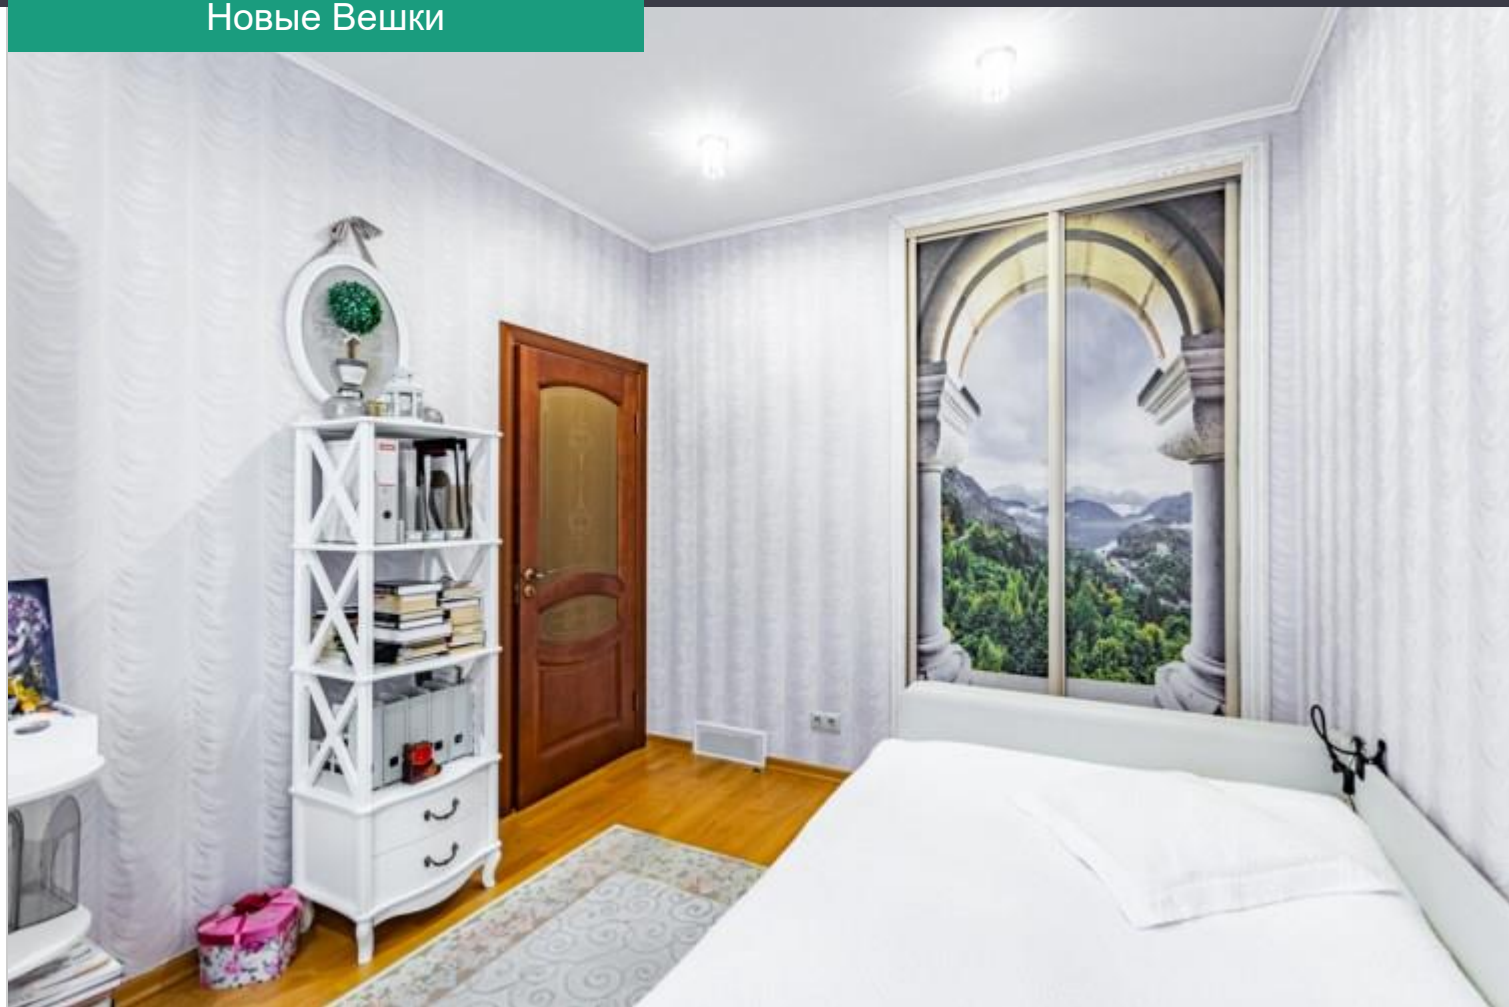

Коттеджный посёлок
Новые Вешки