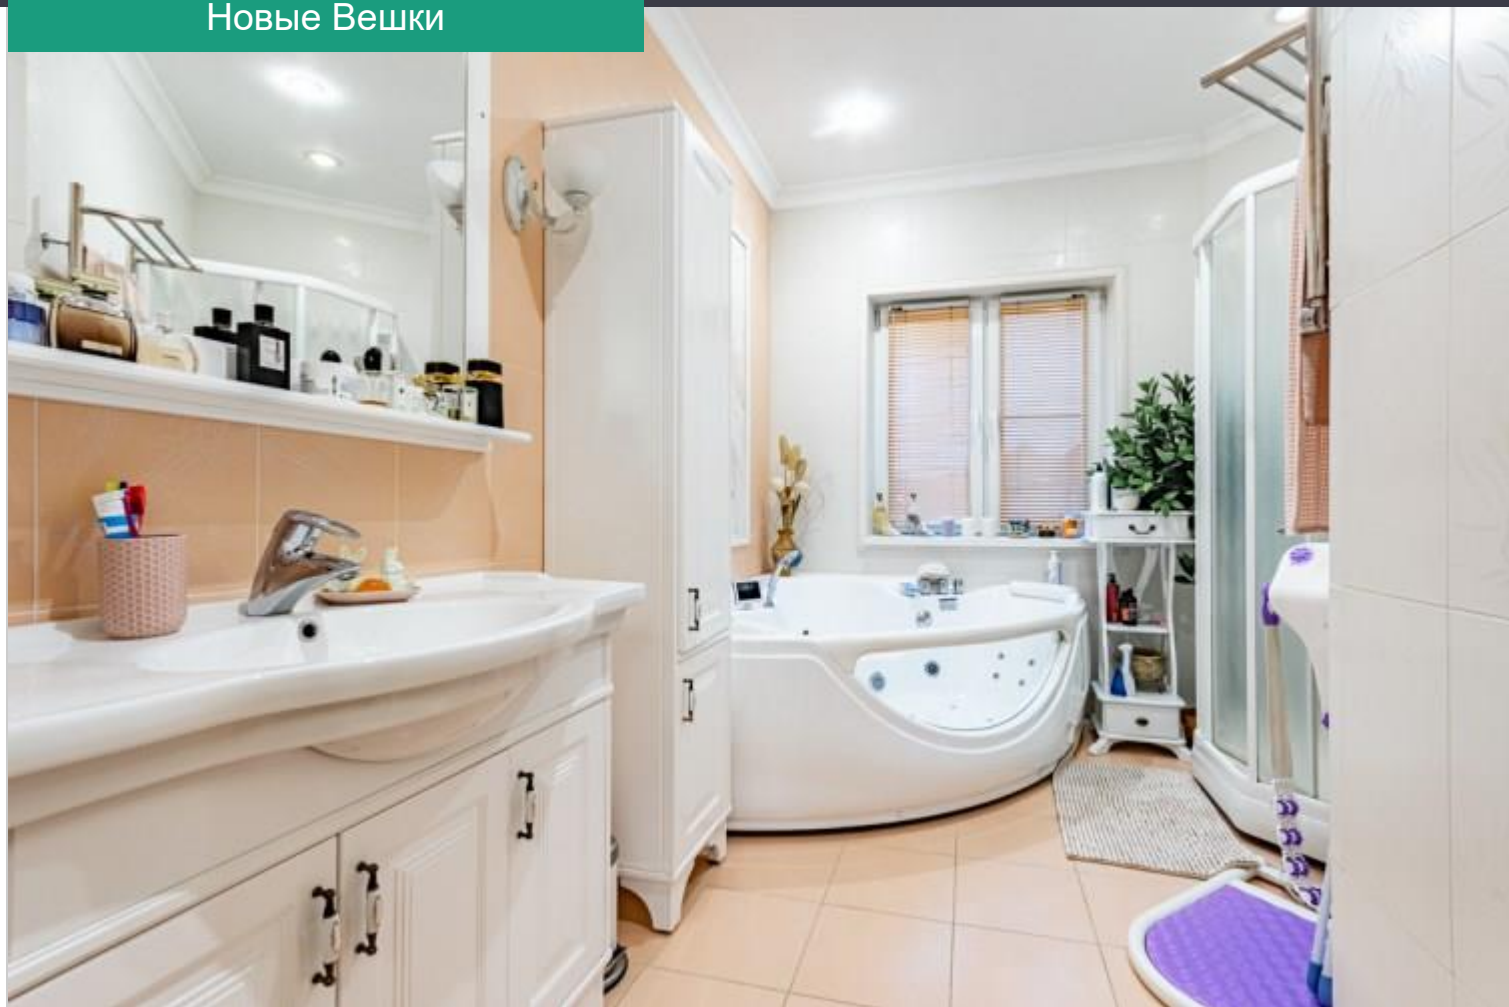

Коттеджный посёлок
Новые Вешки