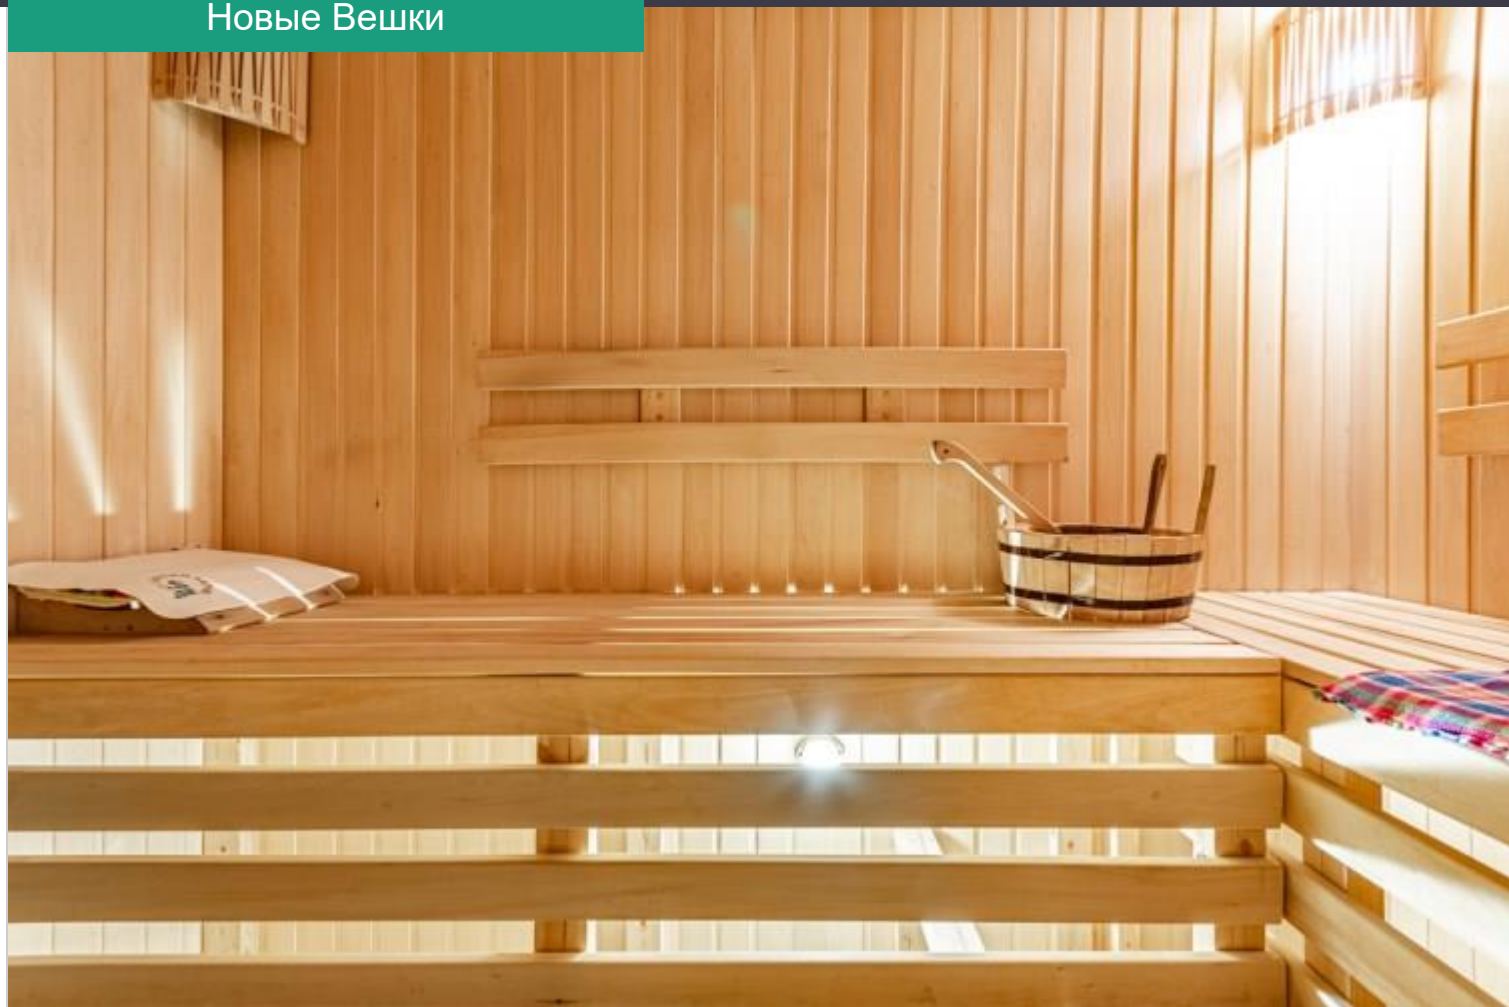

Коттеджный посёлок
Новые Вешки