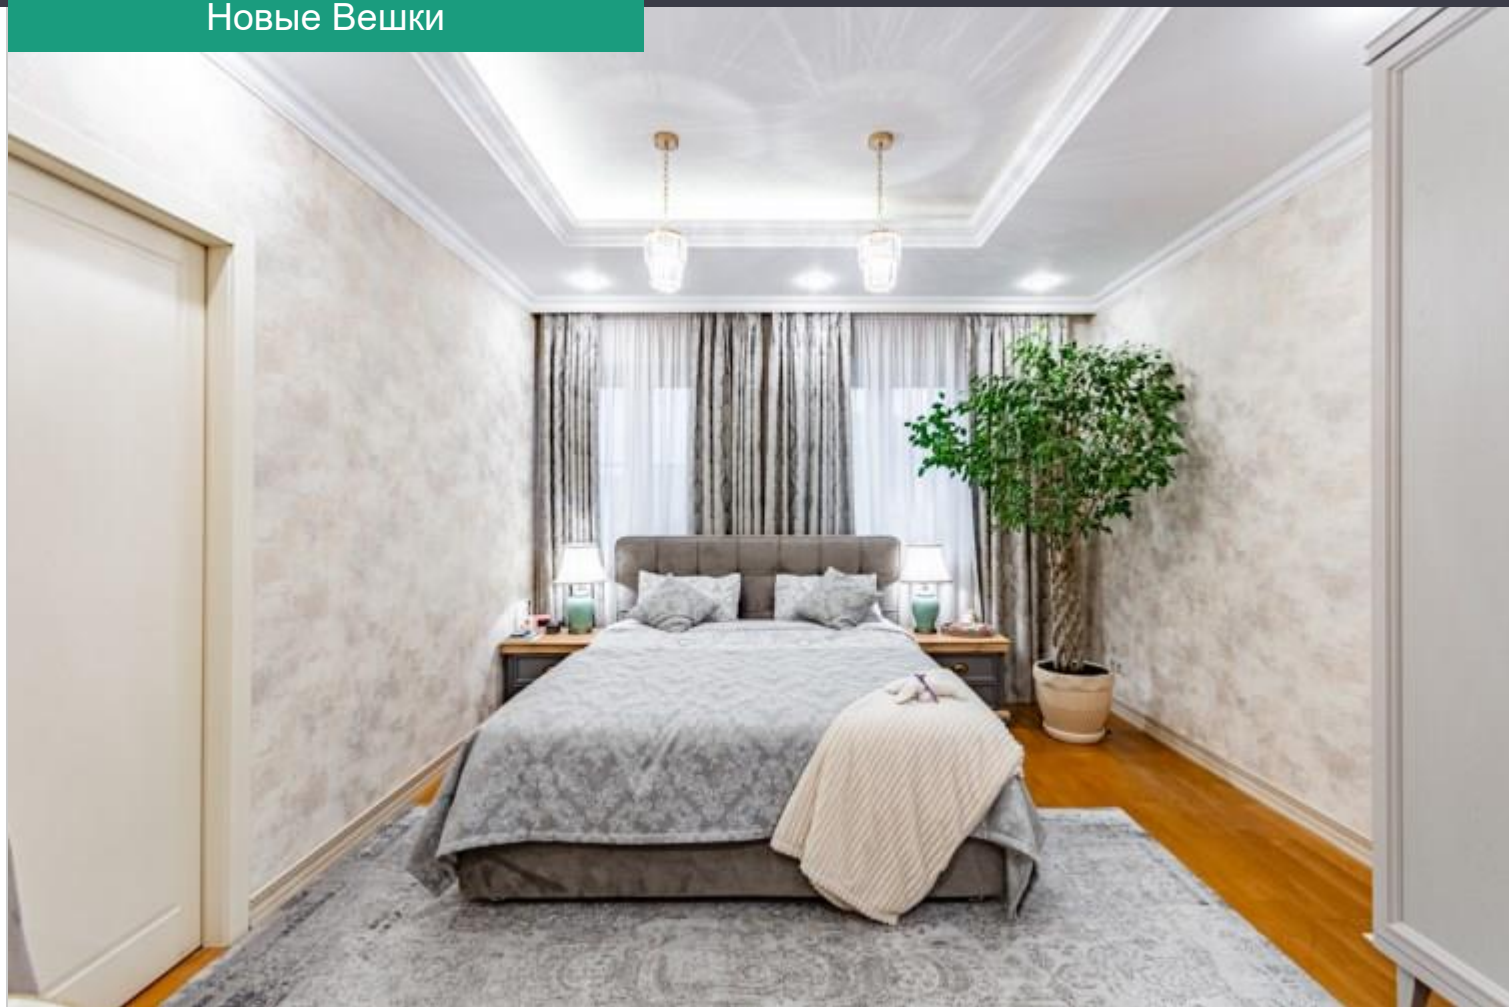

Коттеджный посёлок
Новые Вешки