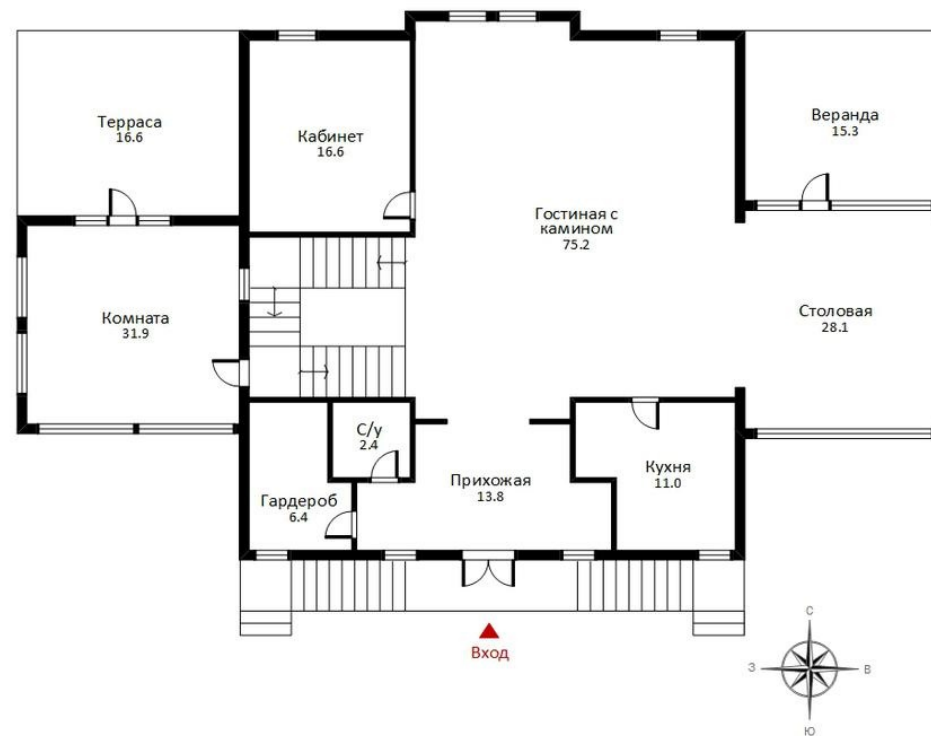

ДОМ В ПОСЕЛКЕ «МОНОЛИТ»

ПОЭТАЖНОЕ ОПИСАНИЕ

Цоколь: кинотеатр, SPA зона: спортивный зал, сауна, джакузи, с/у, постирочная, холодная комната, котельная.

1 этаж: холл, гардероб, с/у, гостиная с камином, столовая с выходом на веранду, кухня, кабинет.

2 этаж: кабинет с камином, спальня, спальня, гардероб, 2 с/у, спальня, игровая.

ДОМ В ПОСЕЛКЕ «МОНОЛИТ»

ЦОКОЛЬ

Общая площадь: 577 кв.м.

ДОМ В ПОСЕЛКЕ «МОНОЛИТ»

1 ЭТАЖ

Общая площадь: 577 кв.м.

ДОМ В ПОСЕЛКЕ «МОНОЛИТ»

2 ЭТАЖ

Общая площадь: 577 кв.м.

ДОМ В ПОСЕЛКЕ «МОНОЛИТ»

СПА ЗОНА. ЦОКОЛЬ

Общая площадь: 382,0 кв.м

ДОМ В ПОСЕЛКЕ «МОНОЛИТ»

СПА ЗОНА. 1 ЭТАЖ

Общая площадь: 382,0 кв.м

ДОМ В ПОСЕЛКЕ «МОНОЛИТ»

СПА ЗОНА. АНТРЕСОЛЬ

Общая площадь: 382,0 кв.м

ДОМ В ПОСЕЛКЕ «МОНОЛИТ»

ОПИСАНИЕ УЧАСТКА

На участке в 30 соток расположены отдельный SPA-комплекс 382 кв.м. с сауной, душевой, большим профессиональным бассейном и зоной отдыха с кухней, а также блок для персонала и дополнительный гараж. Сам участок расположен в приватной части посёлка.