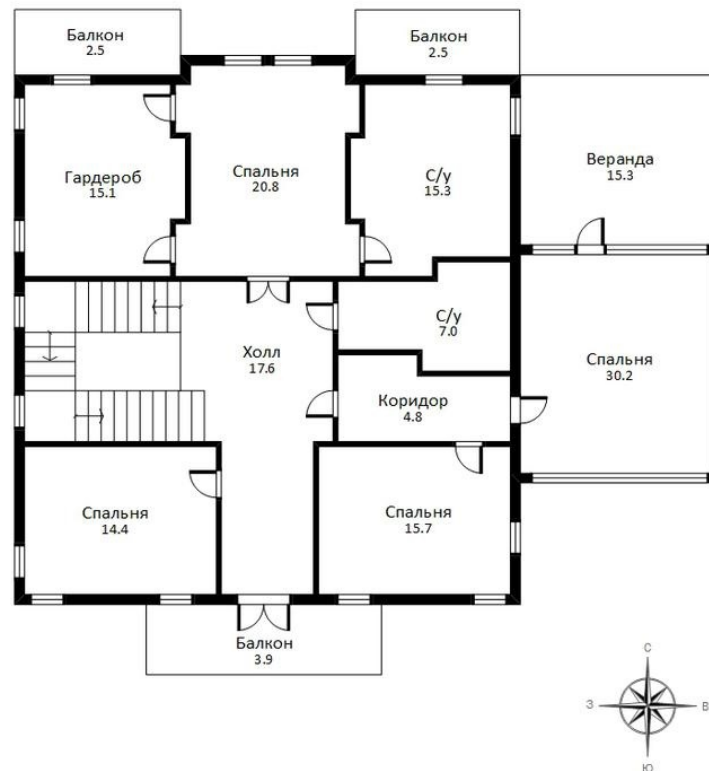

ДОМ В ПОСЕЛКЕ «МОНОЛИТ»

ПОЭТАЖНОЕ ОПИСАНИЕ

Цоколь: кинотеатр, SPA зона: спортивный зал, сауна, джакузи, с/у, постирочная, холодная комната, котельная.

1 этаж: холл, гардероб, с/у, гостиная с камином, столовая с выходом на веранду, кухня, кабинет.

2 этаж: кабинет с камином, спальня, спальня, гардероб, 2 с/у, спальня, игровая.

ДОМ В ПОСЕЛКЕ «МОНОЛИТ»

ЦОКОЛЬ

Общая площадь: 577 кв.м.

ДОМ В ПОСЕЛКЕ «МОНОЛИТ»

1 ЭТАЖ

Общая площадь: 577 кв.м.

ДОМ В ПОСЕЛКЕ «МОНОЛИТ»

2 ЭТАЖ

Общая площадь: 577 кв.м.

ДОМ В ПОСЕЛКЕ «МОНОЛИТ»

СПА ЗОНА. ЦОКОЛЬ

Общая площадь: 382,0 кв.м

ДОМ В ПОСЕЛКЕ «МОНОЛИТ»

СПА ЗОНА. 1 ЭТАЖ

Общая площадь: 382,0 кв.м

ДОМ В ПОСЕЛКЕ «МОНОЛИТ»

СПА ЗОНА. АНТРЕСОЛЬ

Общая площадь: 382,0 кв.м

ДОМ В ПОСЕЛКЕ «МОНОЛИТ»

ОПИСАНИЕ УЧАСТКА

На участке в 30 соток расположены отдельный SPA-комплекс 382 кв.м. с сауной, душевой, большим профессиональным бассейном и зоной отдыха с кухней, а также блок для персонала и дополнительный гараж. Сам участок расположен в приватной части посёлка.