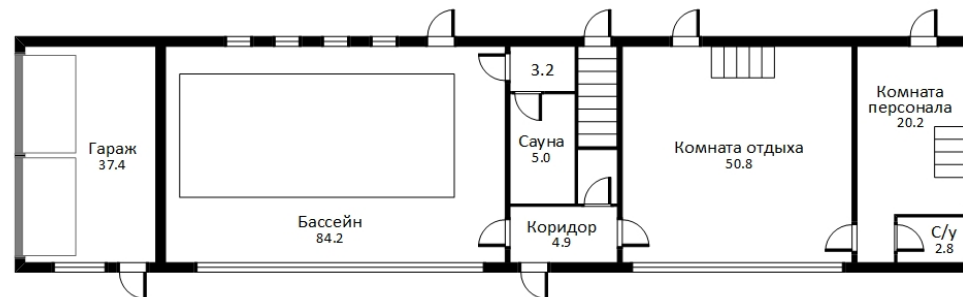

2 этаж: кабинет с камином, спальня, спальня, гардероб, 2 с/у, спальня, игровая.

ДОМ В ПОСЕЛКЕ «МОНОЛИТ»

ЦОКОЛЬ

Общая площадь: 577 кв.м.

ДОМ В ПОСЕЛКЕ «МОНОЛИТ»

1 ЭТАЖ

Общая площадь: 577 кв.м.

ДОМ В ПОСЕЛКЕ «МОНОЛИТ»

2 ЭТАЖ

Общая площадь: 577 кв.м.

ДОМ В ПОСЕЛКЕ «МОНОЛИТ»

СПА ЗОНА. ЦОКОЛЬ

Общая площадь: 382,0 кв.м

ДОМ В ПОСЕЛКЕ «МОНОЛИТ»

СПА ЗОНА. 1 ЭТАЖ

Общая площадь: 382,0 кв.м

ДОМ В ПОСЕЛКЕ «МОНОЛИТ»

СПА ЗОНА. АНТРЕСОЛЬ

Общая площадь: 382,0 кв.м

ДОМ В ПОСЕЛКЕ «МОНОЛИТ»

ОПИСАНИЕ УЧАСТКА

На участке в 30 соток расположены отдельный SPA-комплекс 382 кв.м. с сауной, душевой, большим профессиональным бассейном и зоной отдыха с кухней, а также блок для персонала и дополнительный гараж. Сам участок расположен в приватной части посёлка.