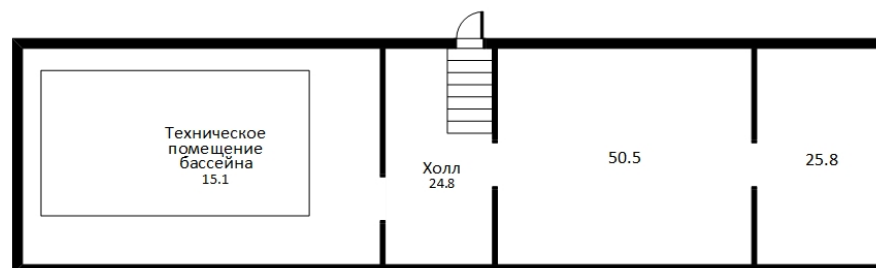

2 ЭТАЖ

Общая площадь: 577 кв.м.

ДОМ В ПОСЕЛКЕ «МОНОЛИТ»

СПА ЗОНА. ЦОКОЛЬ

Общая площадь: 382,0 кв.м

ДОМ В ПОСЕЛКЕ «МОНОЛИТ»

СПА ЗОНА. 1 ЭТАЖ

Общая площадь: 382,0 кв.м

ДОМ В ПОСЕЛКЕ «МОНОЛИТ»

СПА ЗОНА. АНТРЕСОЛЬ

Общая площадь: 382,0 кв.м

ДОМ В ПОСЕЛКЕ «МОНОЛИТ»

ОПИСАНИЕ УЧАСТКА

На участке в 30 соток расположены отдельный SPA-комплекс 382 кв.м. с сауной, душевой, большим профессиональным бассейном и зоной отдыха с кухней, а также блок для персонала и дополнительный гараж. Сам участок расположен в приватной части посёлка.