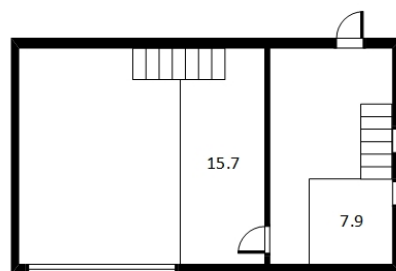

2 этаж: кабинет с камином, спальня, спальня, гардероб, 2 с/у, спальня, игровая.

ДОМ В ПОСЕЛКЕ «МОНОЛИТ»

ЦОКОЛЬ

Общая площадь: 577 кв.м.

ДОМ В ПОСЕЛКЕ «МОНОЛИТ»

1 ЭТАЖ

Общая площадь: 577 кв.м.

ДОМ В ПОСЕЛКЕ «МОНОЛИТ»

2 ЭТАЖ

Общая площадь: 577 кв.м.

ДОМ В ПОСЕЛКЕ «МОНОЛИТ»

СПА ЗОНА. ЦОКОЛЬ

Общая площадь: 382,0 кв.м

ДОМ В ПОСЕЛКЕ «МОНОЛИТ»

СПА ЗОНА. 1 ЭТАЖ

Общая площадь: 382,0 кв.м

ДОМ В ПОСЕЛКЕ «МОНОЛИТ»

СПА ЗОНА. АНТРЕСОЛЬ

Общая площадь: 382,0 кв.м

ДОМ В ПОСЕЛКЕ «МОНОЛИТ»

ОПИСАНИЕ УЧАСТКА

На участке в 30 соток расположены отдельный SPA-комплекс 382 кв.м. с сауной, душевой, большим профессиональным бассейном и зоной отдыха с кухней, а также блок для персонала и дополнительный гараж. Сам участок расположен в приватной части посёлка.