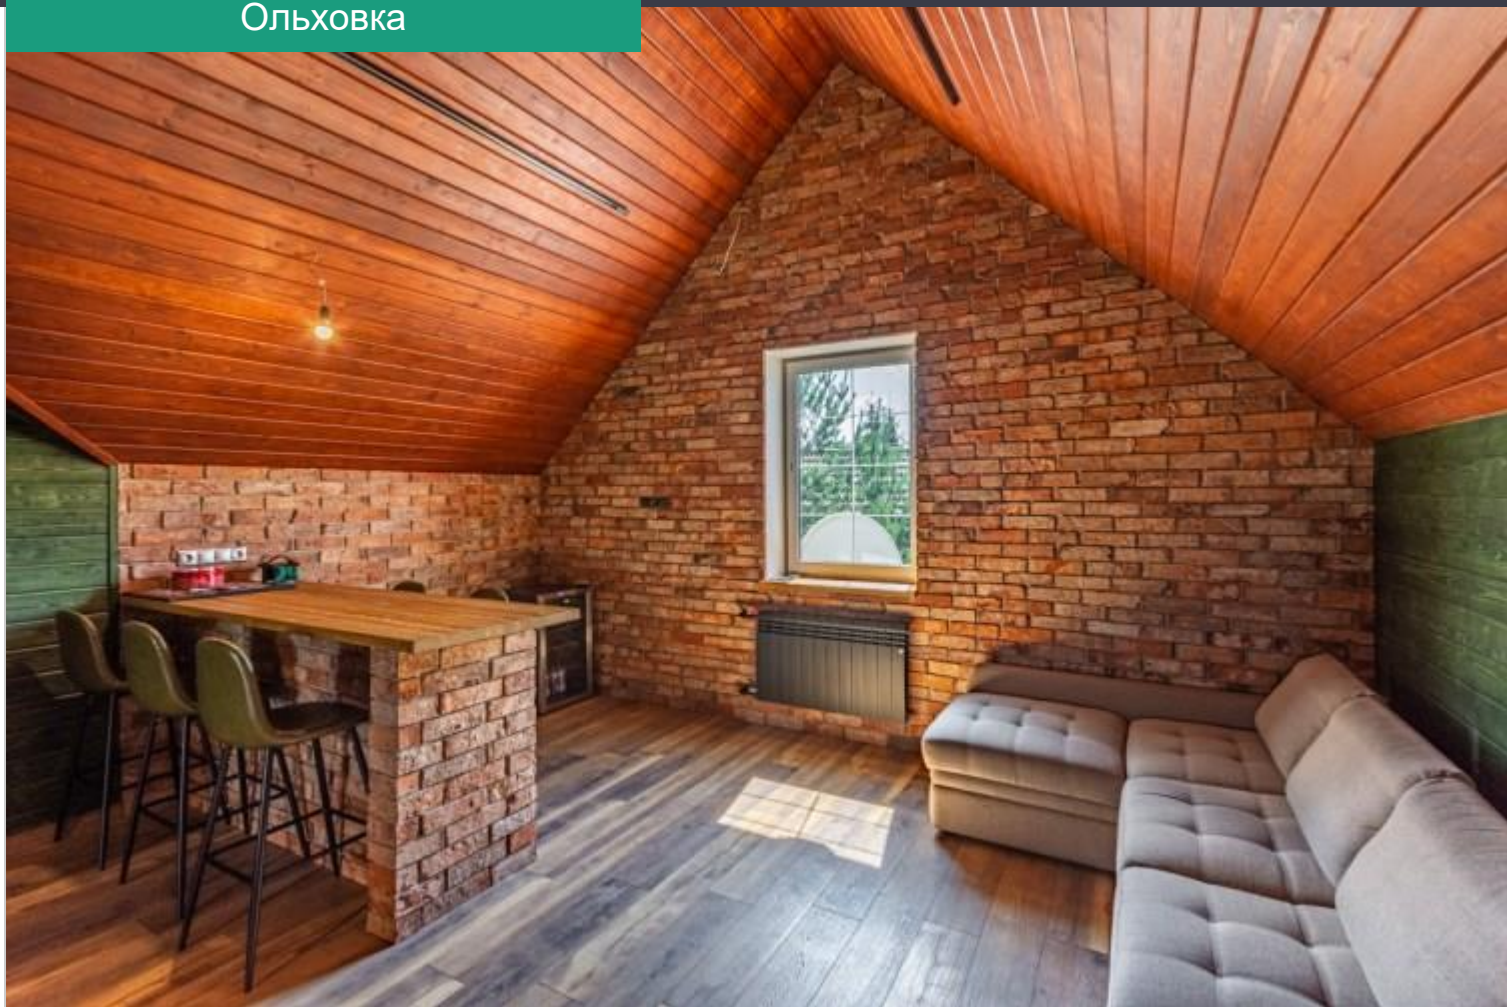

Коттеджный посёлок
Ольховка