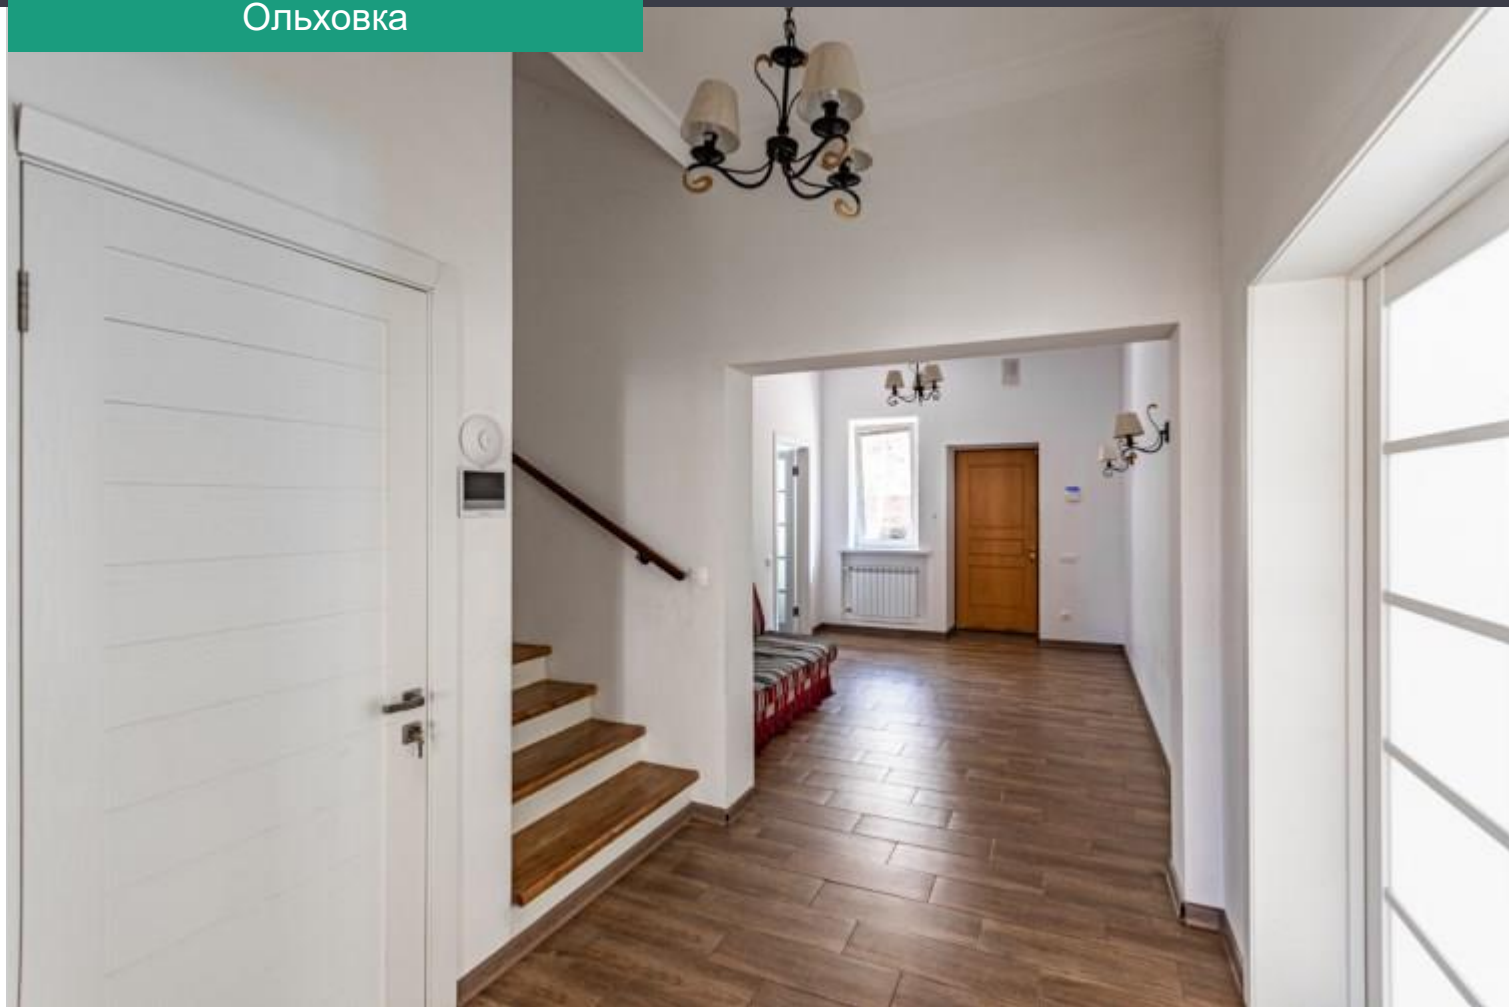

Коттеджный посёлок

Ольховка