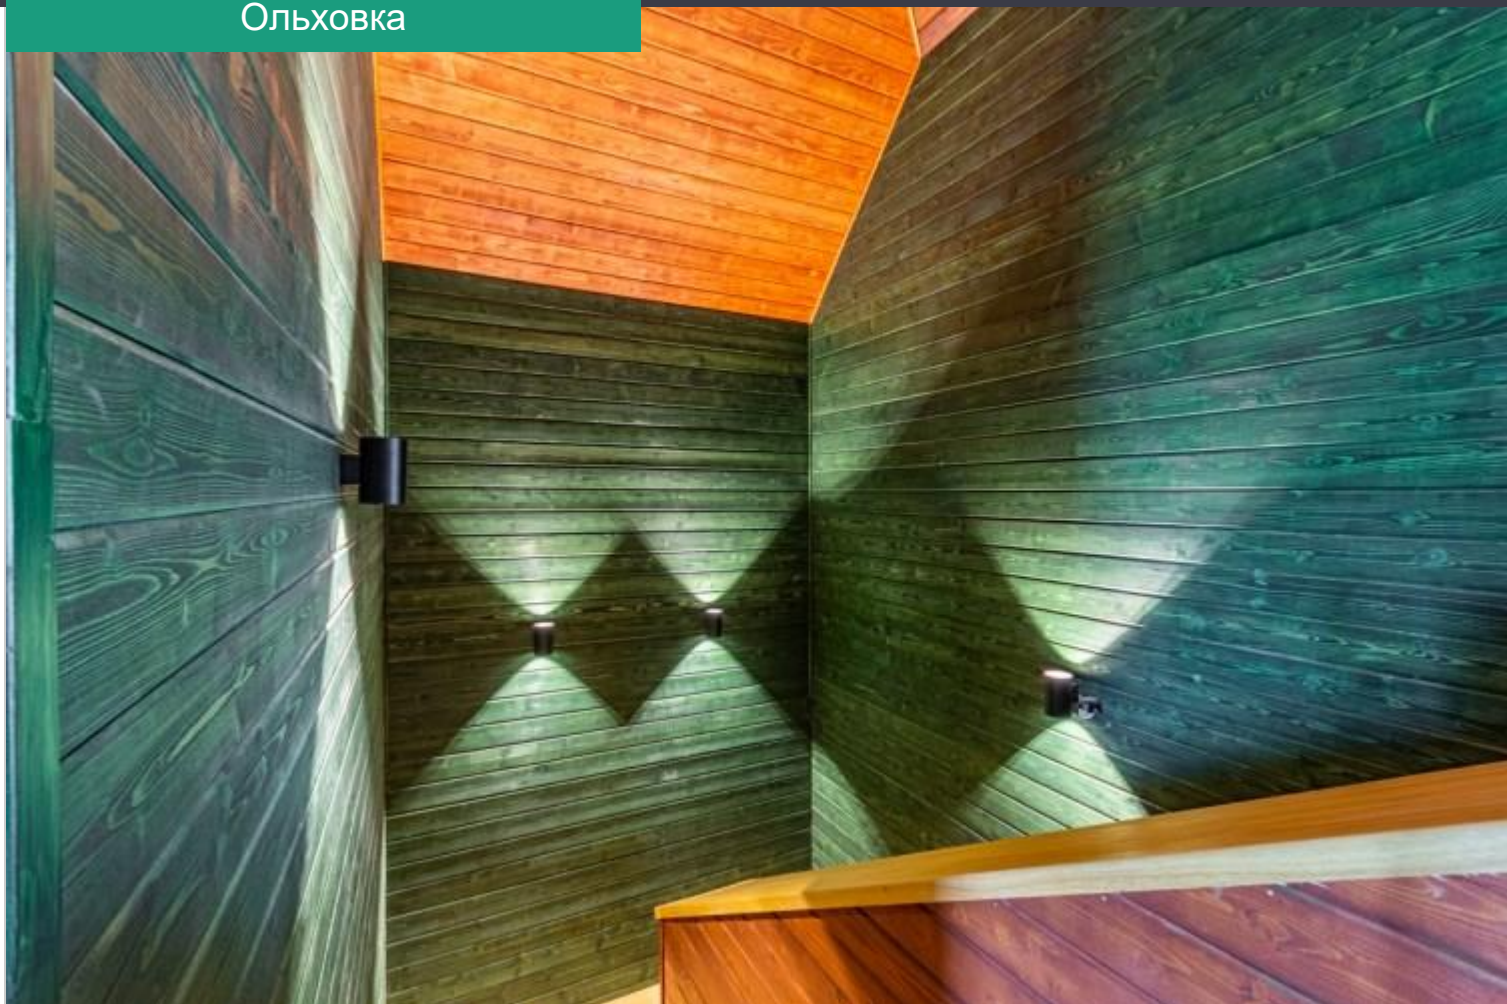

Коттеджный посёлок

Ольховка