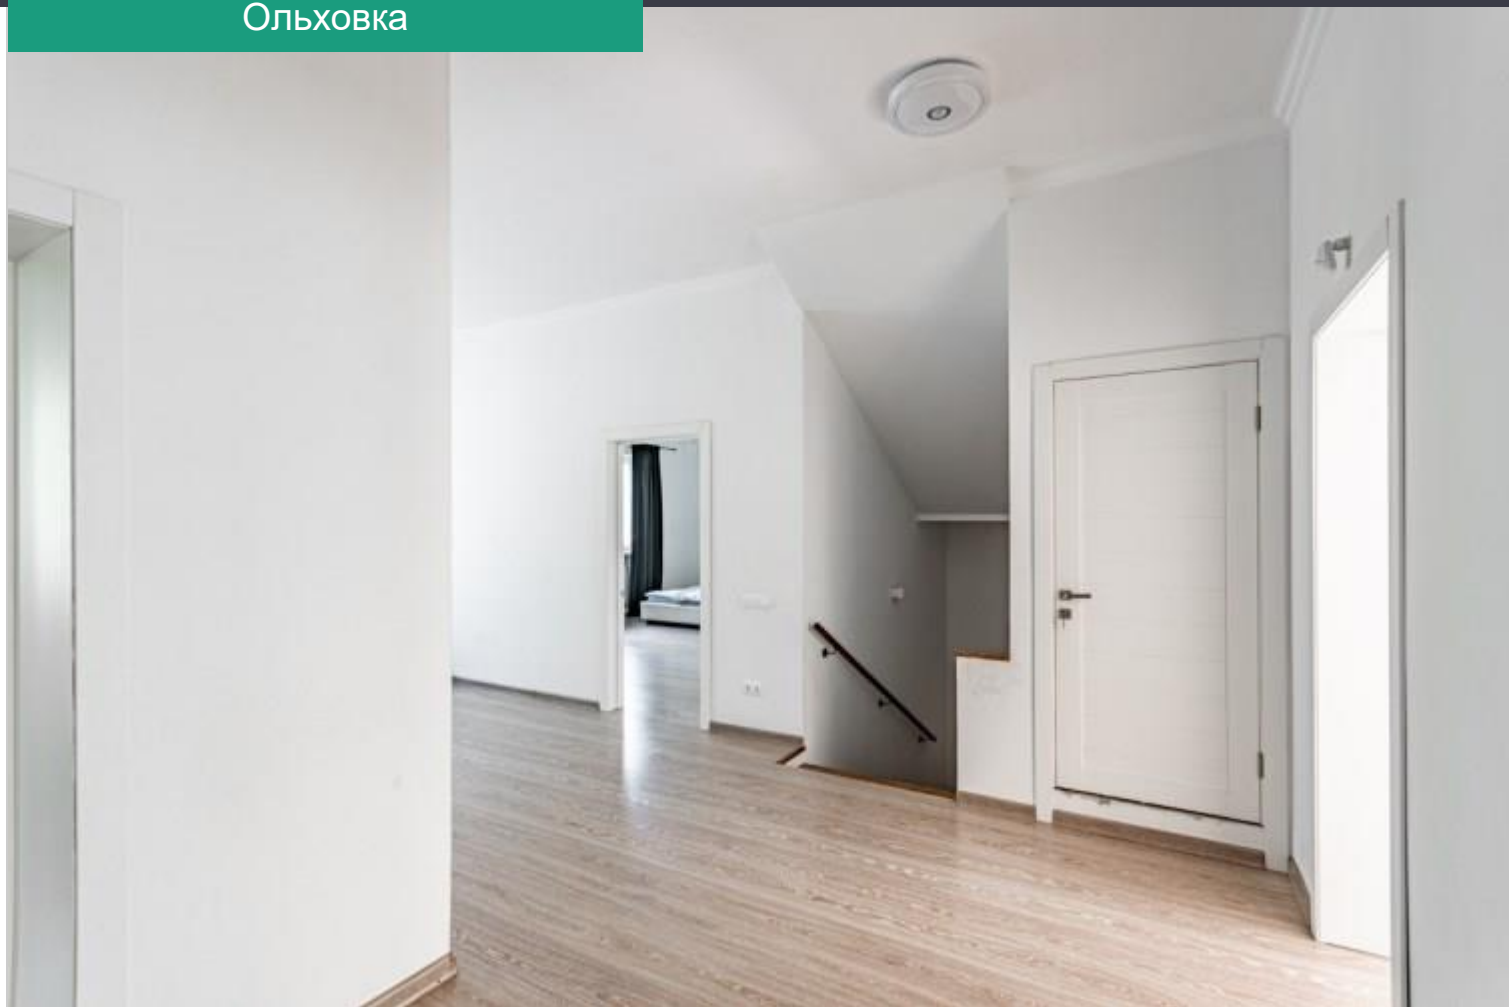

Коттеджный посёлок

Ольховка