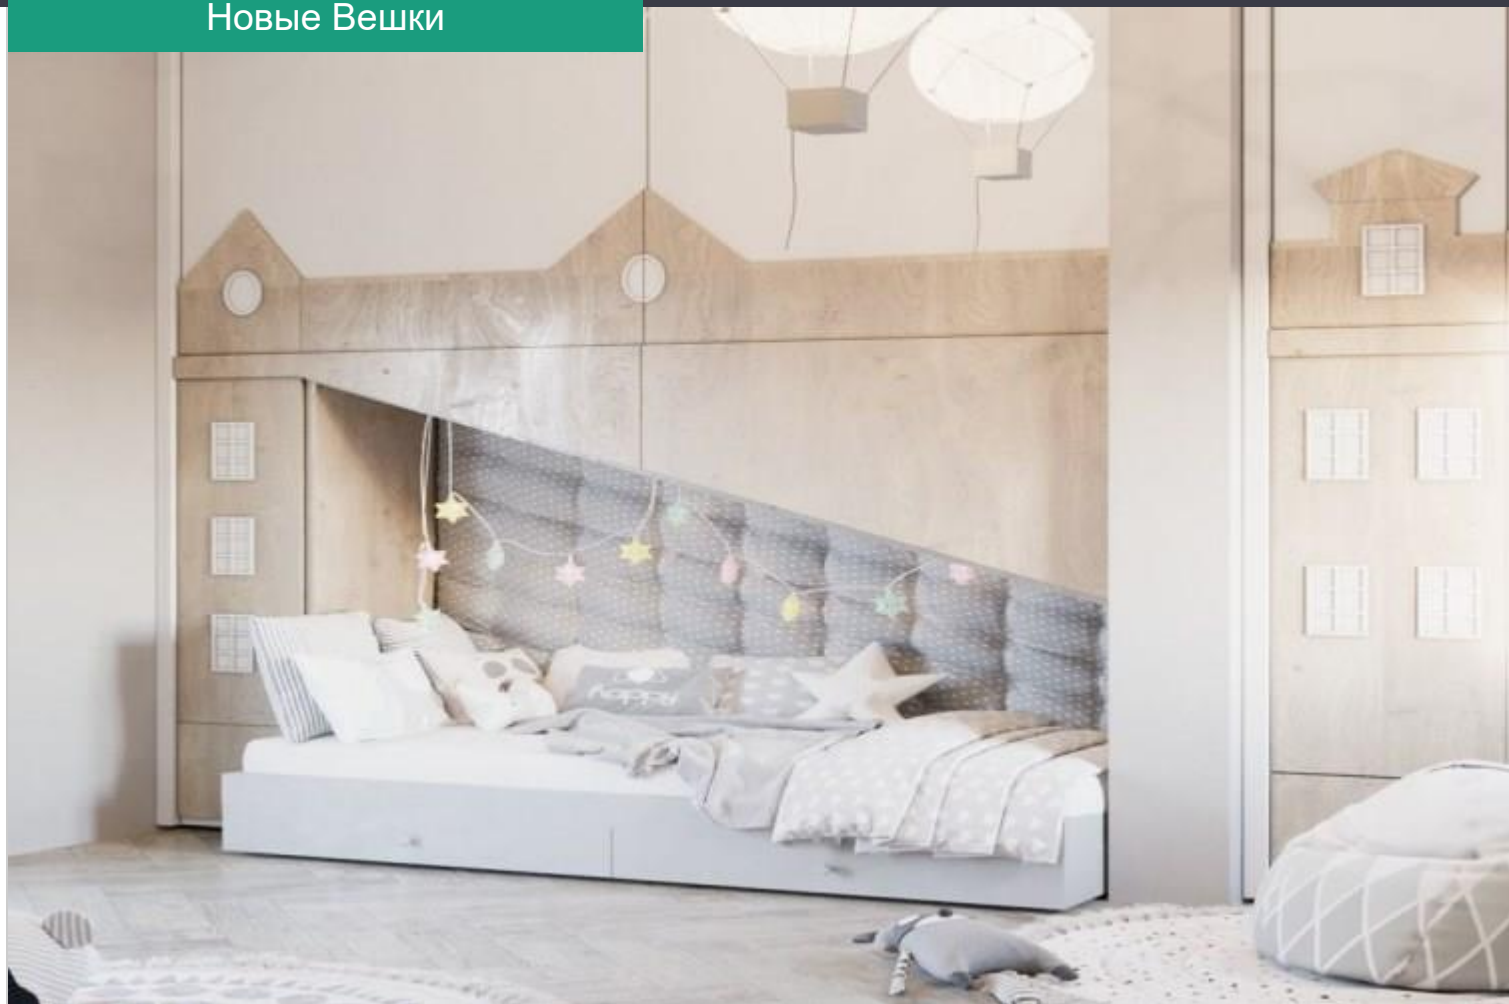

Коттеджный посёлок
Новые Вешки