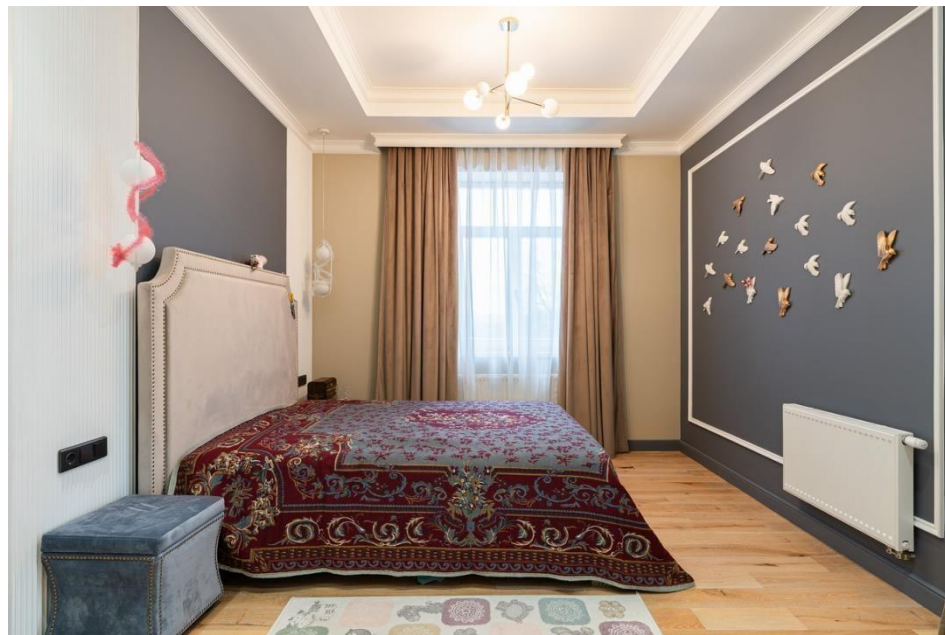

КОТТЕДЖ КП Валуевская Слобода. 2 этаж