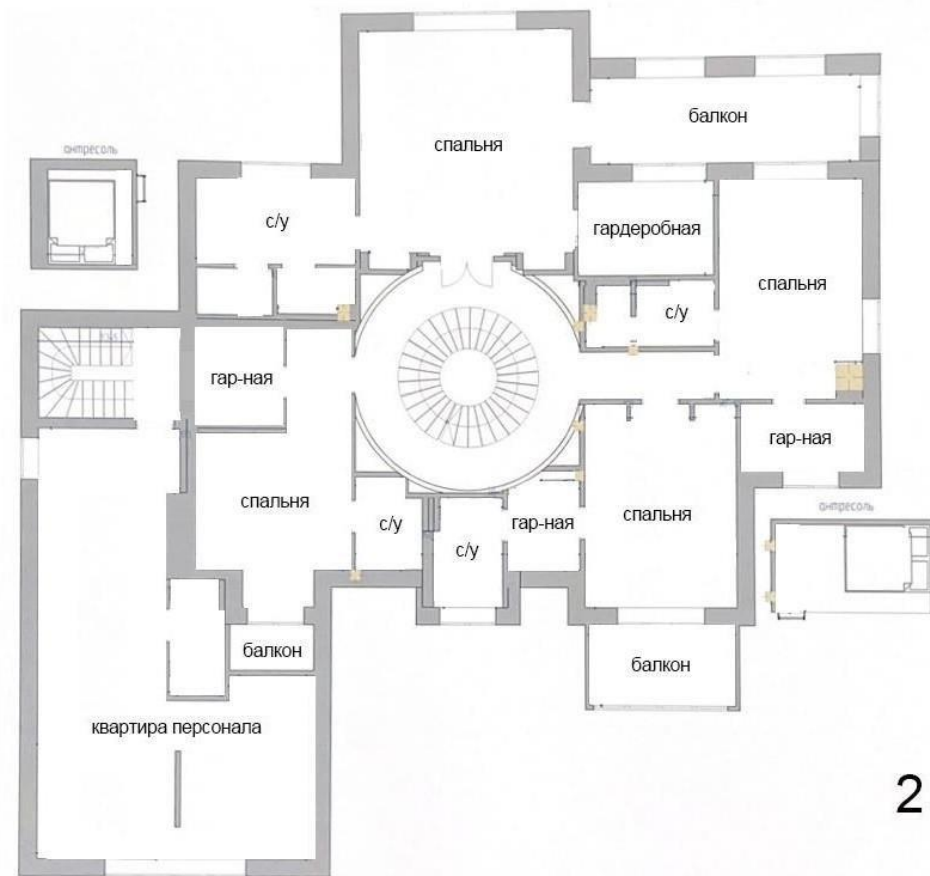

## Состав помещений

1 этаж: Прихожая, уютная гостиная с выходом на веранду, просторная кухня/столовая, гостевая спальня со своим с/у, котельная, с/у, гараж

2 этаж: Мастер-спальня с с/у и гардеробной, 3 уютные гостевые спальни со своими с/у, квартира для персонала

КОТТЕДЖ КП Валуевская Слобода. 1 этаж

КОТТЕДЖ КП Валуевская Слобода. 2 этаж

КОТТЕДЖ КП Валуевская Слобода

1 этаж

2 этаж