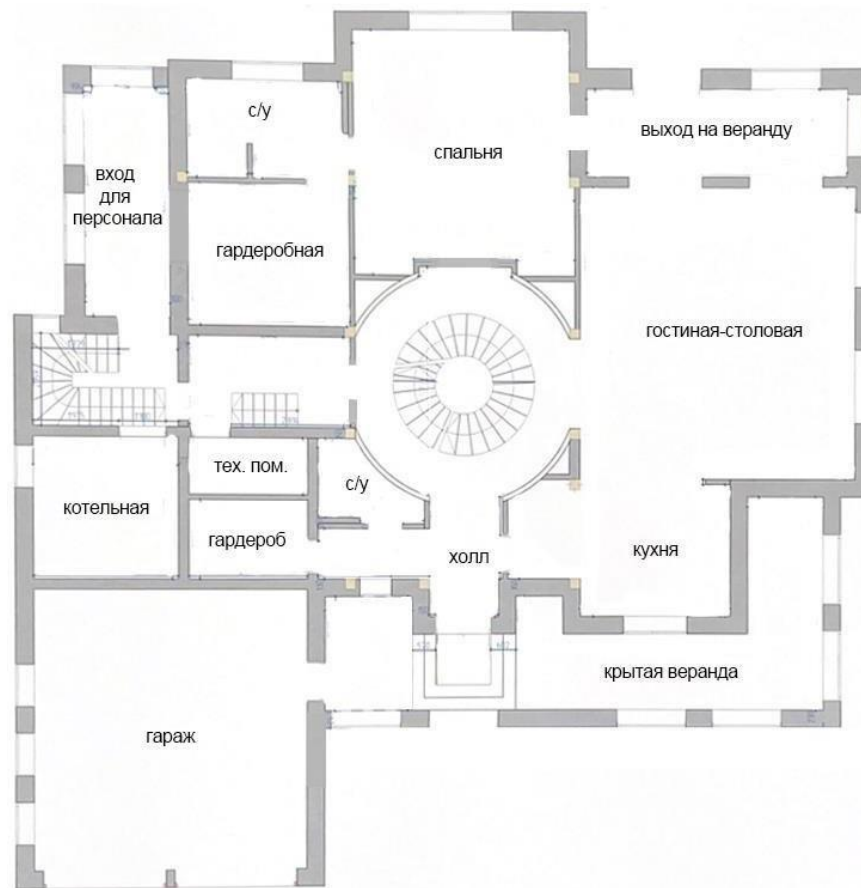

## Состав помещений

1 этаж: Прихожая, уютная гостиная с выходом на веранду, просторная кухня/столовая, гостевая спальня со своим с/у, котельная, с/у, гараж

2 этаж: Мастер-спальня с с/у и гардеробной, 3 уютные гостевые спальни со своими с/у, квартира для персонала

КОТТЕДЖ КП Валуевская Слобода. 1 этаж

КОТТЕДЖ КП Валуевская Слобода. 2 этаж

КОТТЕДЖ КП Валуевская Слобода

1 этаж

2 этаж