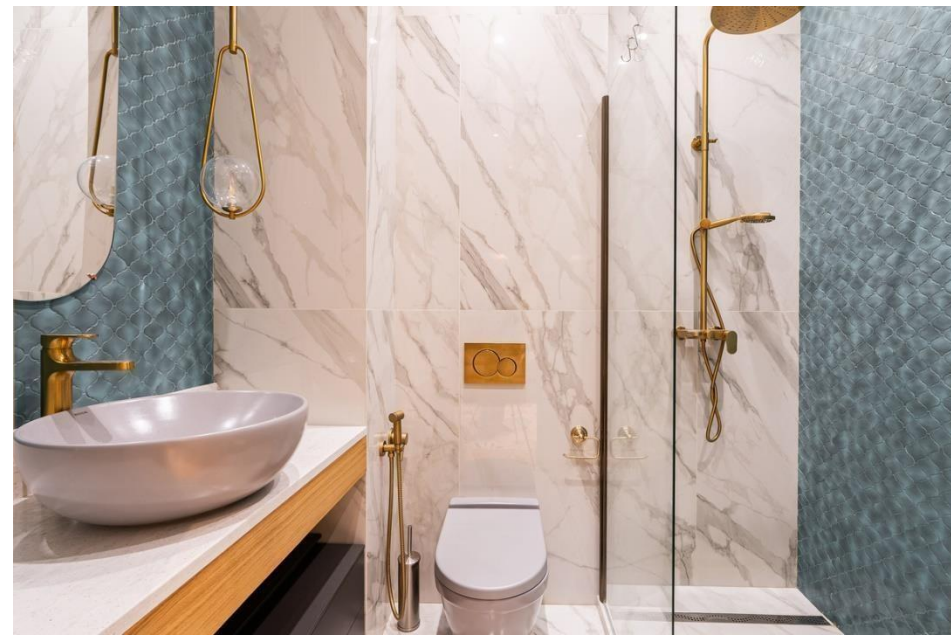

КОТТЕДЖ КП Валуевская Слобода. 2 этаж